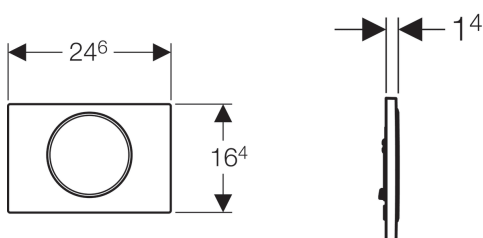

### Účel použití

- K ovládní splachování u splachovacích nádržek pod omítku Geberit Sigma