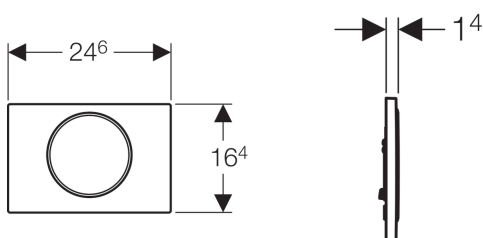

Geberit ovládací tlačítko Sigma10, pro splachování Start/Stop

Účel použití

- K ovládní splachování u splachovacích nádržek pod omítku Geberit Sigma

Vlastnosti

- Ovládní zepředu
- Tyčky tlačítka zvukově izolované, rychlé nastavení bez náradí

Technické údaje

Ovládací síla | < 20 N

Obsah dodávky

- Upevňovací rámeček
- 2 stavitelné úchytky
- Tyčka tlačítka
- Funkční díl Stop

Pol. č.	Povrch/barva	Popis materiálu
115.758.KH.5	Deska a ovládací tlačítko: pochromované lesklé Designový kroužek: pochromovaný matný	Plast
115.758.KJ.5	Deska a ovládací tlačítko: bílé Designový kroužek: pochromovaný lesklý	Plast
115.758.KK.5	Deska a ovládací tlačítko: bílé Designový kroužek: pozlacený	Plast
115.758.KL.5	Deska: bílá Designový kroužek a ovládací tlačítko: pochromované matné	Plast
115.758.KM.5	Deska a ovládací tlačítko: černé Designový kroužek: pochromovaný lesklý	Plast
115.758.KN.5	Deska a ovládací tlačítko: pochromované matné Designový kroužek: pochromovaný lesklý	Plast
115.758.SN.5	Deska a ovládací tlačítko: kartáčované, povlak easy-to-clean Designový kroužek: leštěný	Nerezová ocel