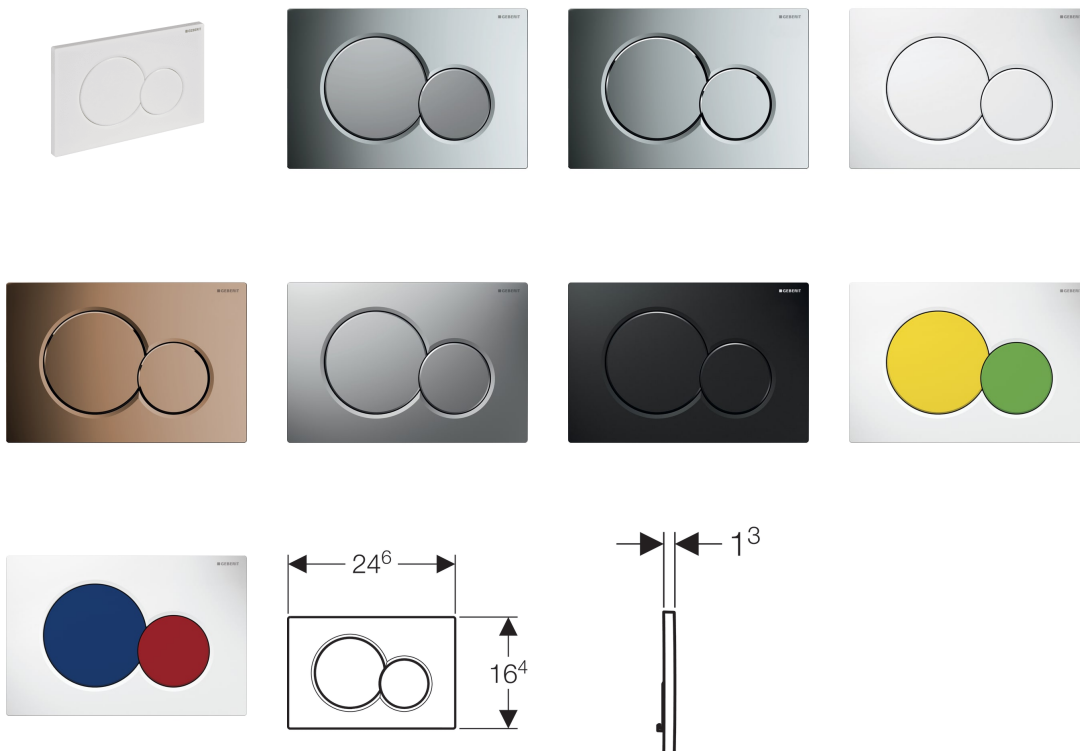

Geberit ovládací tlačítko Sigma01, pro 2 množství splachování

Účel použití

- K ovládní splachování u splachovacích nádržek pod omítku Geberit Sigma

Vlastnosti

- Ovládní zepředu
- Tyčky tlačítka zvukově izolované, rychlé nastavení bez nářadí

Technické údaje

Ovládací síla | < 20 N

Obsah dodávky

- Upevňovací rámeček
- 2 stavitelné úchytky
- 2 tyčky tlačítka

Pol. č.	Povrch/barva	Popis materiálu
115.770.11.5	Alpská bílá	Plast
115.770.21.5	Pochromovaná lesklá	Plast
115.770.46.5	Pochromovaná matná	Plast
115.770.DT.5	Ušlechtilá mosaz galvanizovaná	Plast
115.770.DW.5	Černá RAL 9005	Plast
115.770.KA.5	Deska: pochromovaná lesklá Ovládací tlačítko: pochromovaná matná	Plast
115.770.LA.5	Deska: bílá Ovládací tlačítko celkového množství: žluté Ovládací tlačítko částečného množství: zelené	Plast
115.770.LB.5	Deska: bílá Ovládací tlačítko celkového množství: modré Ovládací tlačítko částečného množství: červené	Plast

Příslušenství

- Dávkovač desinfekčních tablet, ke splachovací nádržce pod omítku Geberit Sigma 12 cm
- Prodlužovací souprava, ke splachovacím nádržkám pod omítku Geberit Sigma, Geberit Omega a Geberit Kappa