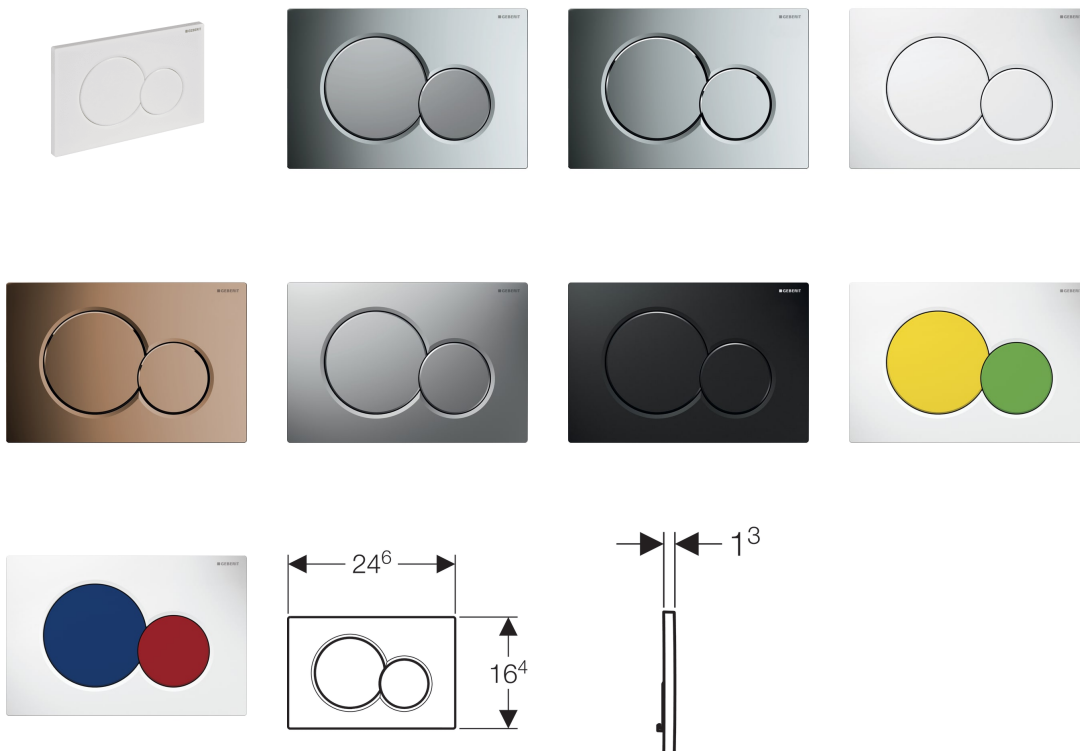

Geberit ovládací tlačítko Sigma01, pro 2 množství splachování

Účel použití

- K ovládní splachování u splachovacích nádržek pod omítku Geberit Sigma

Vlastnosti

- Ovládní zepředu
- Tyčky tlačítka zvukově izolované, rychlé nastavení bez náradí

Technické údaje

Ovládací síla | < 20 N

Obsah dodávky

- Upevňovací rámeček
- 2 stavitelné úchytky
- 2 tyčky tlačítka

Pol. č.	Povrch/barva	Popis materiálu
115.770.11.5	Alpská bílá	Plast
115.770.21.5	Pochromovaná lesklá	Plast
115.770.46.5	Pochromovaná matná	Plast
115.770.DT.5	Ušlechtilá mosaz galvanizovaná	Plast
115.770.DW.5	Černá RAL 9005	Plast
115.770.KA.5	Deska: pochromovaná lesklá Ovládací tlačítka: pochromovaná matná	Plast
115.770.LA.5	Deska: bílá Ovládací tlačítko celkového množství: žluté Ovládací tlačítko částečného množství: zelené	Plast
115.770.LB.5	Deska: bílá Ovládací tlačítko celkového množství: modré Ovládací tlačítko částečného množství: červené	Plast

Příslušenství

- Dávkovač desinfekčních tablet, ke splachovací nádržce pod omítku Geberit Sigma 12 cm
- Prodlužovací souprava, ke splachovacím nádržkám pod omítku Geberit Sigma, Geberit Omega a Geberit Kappa