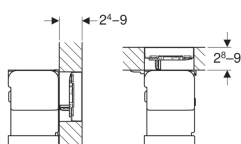

Geberit ovládací tlačítko Omega60, pro 2 množství splachování, zalícované

Účel použití

- K ovládní splachování u splachovacích nádržek pod omítku Geberit Omega
- Pro tloušťku přezdění včetně obkladu 24–90 mm (ovládání zepředu)
- Pro tloušťky opláštění 28–90 mm (ovládání shora)