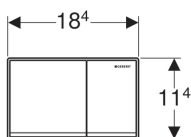

Geberit ovládací tlačítko Omega60, pro 2 množství splachování, zalícované

Účel použití

- K ovládní splachování u splachovacích nádržek pod omítku Geberit Omega
- Pro tloušťku přezdění včetně obkladu 24–90 mm (ovládání zepředu)
- Pro tloušťky opláštění 28–90 mm (ovládání shora)