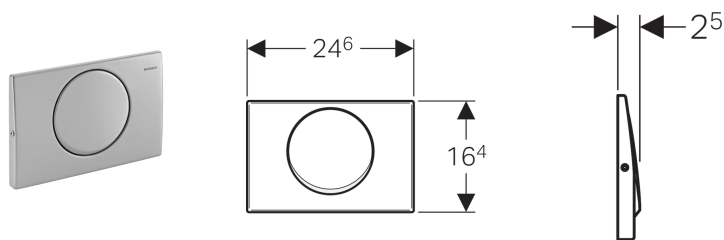

Geberit ovládací tlačítko Mambo, pro splachování Start/Stop, přišroubovatelné

Účel použití

- K ovládní splachování u splachovacích nádržek pod omítku Geberit Sigma

Vlastnosti

- Ovládní zepředu
- Tyčky tlačítka zvukově izolované, rychlé nastavení bez nářadí

Technické údaje

Ovládací síla | < 20 N

Obsah dodávky

- Upevňovací rámeček
- 2 stavitelné úchytky
- Tyčka tlačítka
- Funkční díl Stop
- Sada šroubů

Pol. č.	Povrch/barva	Popis materiálu
115.751.00.1	Nerezová ocel kartáčovaná	Nerezová ocel