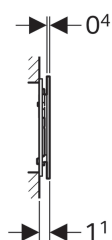

Geberit ovládací tlačítko Sigma70, pro 2 množství splachování, ke splachovací nádržce pod omítku Sigma 12 cm

Účel použití

- K ovládní splachování u splachovacích nádržek pod omítku Geberit Sigma 12 cm
- K ovládní splachování s velkým komfortem ovládní
- Not suitable for public and semipublic areas

Vlastnosti

- Ovládní zepředu
- Zvedací mechanismus s nízkou hlučností
- Hydraulický servozvedák pro minimální ovládací sílu
- Ovládní splachování pneumatické
- Montáž bez nářadí

Technické údaje

Tlak při průtoku	100-600 kPa
Ovládací síla	< 10 N

Obsah dodávky

- Hydraulický servozvedák
- Sada připojení vody
- Ochranná deska
- Upevňovací rámeček
- 2 stavitelné úchytky
- Montážní příslušenství

Pol. č.	Povrch/barva	Popis materiálu
115.620.SI.1	Bílá	Sklo
115.620.SJ.1	Černá	Sklo
115.620.SQ.1	Hnědá	Sklo
115.620.00.1	Dle specifikace zákazníka	-
115.620.FW.1	Kartáčováno, povlak easy-to-clean	Nerezová ocel