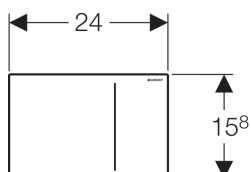

Geberit ovládací tlačítko Sigma70, pro 2 množství splachování, ke splachovací nádržce pod omítku Sigma 12 cm

Účel použití

- K ovládní splachování u splachovacích nádržek pod omítku Geberit Sigma 12 cm
- K ovládní splachování s velkým komfortem ovládní
- Not suitable for public and semipublic areas

Vlastnosti

- Ovládní zepředu
- Zvedací mechanismus s nízkou hlučností
- Hydraulický servozvedák pro minimální ovládací sílu
- Ovládní splachování pneumatické
- Montáž bez nářadí

Technické údaje

Tlak při průtoku	100-600 kPa
Ovládací síla	< 10 N

Obsah dodávky

- Hydraulický servozvedák
- Sada připojení vody
- Ochranná deska
- Upevňovací rámeček
- 2 stavitelné úchytky
- Montážní příslušenství

Pol. č.	Povrch/barva	Popis materiálu
115.620.SI.1	Bílá	Sklo
115.620.SJ.1	Černá	Sklo
115.620.SQ.1	Hnědá	Sklo
115.620.00.1	Dle specifikace zákazníka	-
115.620.FW.1	Kartáčováno, povlak easy-to-clean	Nerezová ocel