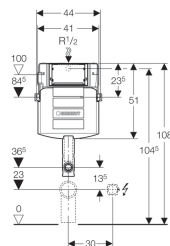

Geberit Sigma splachovací nádržka pod omítku 12 cm, 6 / 3 litry

Účel použití

- Pro zděné stěny
- K montáži do předstěnových instalací částečně vysokých nebo vysokých na výšku místnosti
- K montáži do instalačních stěn vysokých na výšku místnosti
- Pro stojící a závěsná WC
- Pro 1 množství splachování, 2 množství splachování nebo splachování Start/Stop

Pol. č.

109.300.00.5

- Kryt pro hrubou montáž pro servisní otvor s možností zkrácení

Technické údaje

Tlak při průtoku	10-1000 kPa
Maximální teplota vody	25 °C
Splachovací množství, nastavení ve výrobě	6 a 3 l
Velké splachovací množství, rozsah nastavení	4.5 / 6 / 7.5 l
Malé splachovací množství, rozsah nastavení	3-4 l

Obsah dodávky

- Přívod vody R 1/2", vhodný pro MF, s integrovaným rohovým ventilem a ručním ovládacím kolečkem
- Kryt pro hrubou montáž pro servisní otvor
- Splachovací koleno s odlehčovacím díly
- Ochranná zátka
- 2 pásová železa s výřezy
- 2 upevňovací úhelníky
- Upevňovací materiál