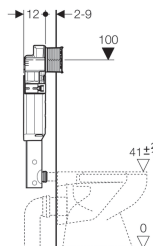

Geberit Sigma splachovací nádržka pod omítku 12 cm, 6 / 3 litry

Účel použití

- Pro zděné stěny
- K montáži do předstěnových instalací částečně vysokých nebo vysokých na výšku místnosti
- K montáži do instalačních stěn vysokých na výšku místnosti
- Pro stojící a závěsná WC
- Pro 1 množství splachování, 2 množství splachování nebo splachování Start/Stop

Vlastnosti

- Splachovací nádržka pod omítku s ovládním zepředu
- Splachovací nádržka pod omítku izolovaná proti orosování
- U nastavení z výroby je možné okamžité dodatečné spláchnutí
- Splachovací koleno zasunuté
- Montážní a servisní práce na splachovací nádržce pod omítku bez nářadí
- Přívod vody vzadu nebo nahoře uprostřed
- Kryt pro hrubou montáž pro servisní otvor chrání před vlhkostí a nečistotami

Pol. č.

109.300.00.5

- Kryt pro hrubou montáž pro servisní otvor s možností zkrácení

Technické údaje

Tlak při průtoku	10-1000 kPa
Maximální teplota vody	25 °C
Splachovací množství, nastavení ve výrobě	6 a 3 l
Velké splachovací množství, rozsah nastavení	4.5 / 6 / 7.5 l
Malé splachovací množství, rozsah nastavení	3-4 l

Obsah dodávky

- Přívod vody R 1/2", vhodný pro MF, s integrovaným rohovým ventilem a ručním ovládacím kolečkem
- Kryt pro hrubou montáž pro servisní otvor
- Splachovací koleno s odlehčovacím díly
- Ochranná zátka
- 2 pásová železa s výřezy
- 2 upevňovací úhelníky
- Upevňovací materiál