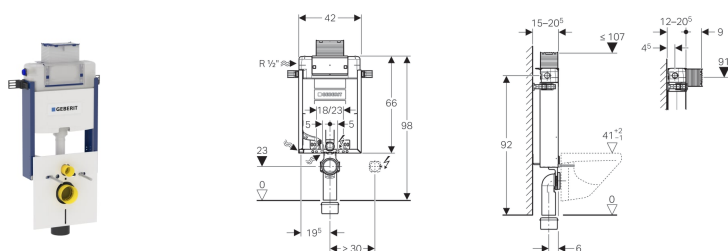

Geberit Kombifix montážní prvek pro závěsné WC, 98 cm, se splachovací nádržkou pod omítku Omega 12 cm

Účel použití

- Pro zděné stěny
- K montáži do částečně vysokých předstěnových instalací
- Pro závěsná WC s přípojovacími rozměry podle EN 33:2011
- Pro 2 množství splachování

Vlastnosti

- Montážní rám s práškovou barvou
- Montážní rám se čtyřmi upevňovacími úhelníky
- Montážní hloubka nastavitelná, 12–20,5 cm
- Přípojovací koleno k montáži bez nářadí
- Upevnění přípojovacího kolena lze montovat zepředu bez nářadí
- Splachovací nádržka pod omítku s ovládním shora nebo zepředu
- Splachovací nádržka pod omítku izolovaná proti orosování
- U nastavení z výroby je možné okamžité dodatečné spláchnutí
- Montážní a servisní práce na splachovací nádrže pod omítku bez nářadí
- Boční přívod vody vlevo nebo vzadu vlevo
- Kryt pro hrubou montáž pro servisní otvor chrání před vlhkostí a nečistotami
- Kryt pro hrubou montáž pro servisní otvor s možností zkrácení
- Vybaven trubkovou chráničkou pro přívodní potrubí k připojení sprchovacích WC Geberit AquaClean

- S možností upevnění pro přívod elektřiny

Technické údaje

Tlak při průtoku	10-1000 kPa
Maximální teplota vody	25 °C
Splachovací množství, nastavení ve výrobě	6 a 3 l
Velké splachovací množství, rozsah nastavení	4.5 / 6 / 7.5 l
Malé splachovací množství, rozsah nastavení	3-4 l
Výpočtový průtok	0.11 l/s
Minimální přetlak pro výpočtový průtok	50 kPa

Obsah dodávky

- Přívod vody R 1/2", vhodný pro MF, s integrovaným rohovým ventilem a ručním ovládacím kolečkem
- Kryt pro hrubou montáž pro servisní otvor
- Odpadní přípojovací sada pro WC, \varnothing 90 mm
- Přípojovací koleno z PE-HD, \varnothing 90 mm
- Přechodka z PE-HD, \varnothing 90 / 110 mm
- 2 ochranné zátky
- Souprava pro tlumení hluku
- 2 závitové tyče M12
- Upevňovací materiál