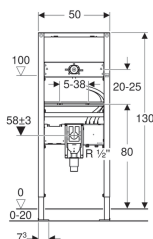

## Geberit Duofix montážní prvek pro umyvadlo, 130 cm, nástěnná armatura s funkčním boxem pod omítku, se zápachovou uzávěrkou pod omítku

### Účel použití

- Pro konstrukce prováděné suchým procesem
- K montáži do předstěnových instalací částečně vysokých nebo vysokých na výšku místnosti
- K montáži do instalačních stěn vysokých na výšku místnosti
- K montáži do systémových stěn Geberit Duofix částečně vysokých nebo vysokých na výšku místnosti
- Vhodný pro bezbariérové stavby
- K montáži umyvadel
- Pro umyvadlové armatury Geberit, nástěnná montáž, s funkčním boxem pod omítku
- Pro tloušťky podlahy 0–20 cm

### Vlastnosti

- Samonosný rám s nanesenou práškovou barvou
- Rám s vrtanými otvory  $\varnothing$  9 mm pro upevnění do dřevěné konstrukce
- Podpěry pozinkované
- Podpěry nastavitelné 0–20 cm
- Podpěry s protiskluzovou úpravou
- Patní desky otočné
- Hloubka patní desky vhodná k montáži do U profilů UW 50 a UW 75 a do systémových profilů Geberit Duofix
- Vzdálenost upevnění umyvadlo 5–38 cm
- Deska pro připojení armatur výškově nastavitelná

- Upevnění pro nástěnnou armaturu předmontované
- Zápachová uzávěrka pod omítku s optimálním vedením proudění a vysokou samočisticí schopností
- Zápachová uzávěrka pod omítku při konečné montáži výškově nastavitelná  $\pm$  3 cm
- Krabice pro montáž do stěny s přípojovací trubkou z PP,  $\varnothing$  50 mm
- Přívod vody vhodný pro MasterFix a MeplaFix
- Upevnění pro přípojovací koleno výškově nastavitelné a zvukově izolované
- Krabice pod omítku pro umyvadlové armatury Geberit, nástěnná montáž, s funkčním boxem pod omítku, předmontovaná
- Připojovací trubky mezi krabicí pod omítku a upevnění pro nástěnnou armaturu předmontované
- Uzavírací jednotky integrované do krabice pod omítku
- Přívod vody na krabici pod omítku, dole
- Svorka pro připojení elektřiny pro přívod elektřiny v krabici pod omítku