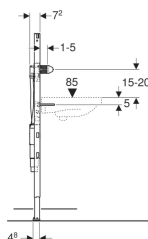

## Geberit Duofix montážní prvek pro umyvadlo, 130 cm, nástěnná armatura s funkčním boxem pod omítku, se zápachovou uzávěrkou pod omítku

### Účel použití

- Pro konstrukce prováděné suchým procesem
- K montáži do předstěnových instalací částečně vysokých nebo vysokých na výšku místnosti
- K montáži do instalačních stěn vysokých na výšku místnosti
- K montáži do systémových stěn Geberit Duofix částečně vysokých nebo vysokých na výšku místnosti
- Vhodný pro bezbariérové stavby
- K montáži umyvadel
- Pro umyvadlové armatury Geberit, nástěnná montáž, s funkčním boxem pod omítku
- Pro tloušťky podlahy 0–20 cm

### Vlastnosti

- Samonosný rám s nanesenou práškovou barvou
- Rám s vrtanými otvory  $\varnothing$  9 mm pro upevnění do dřevěné konstrukce
- Podpěry pozinkované
- Podpěry nastavitelné 0–20 cm
- Podpěry s protiskluzovou úpravou
- Patní desky otočné
- Hloubka patní desky vhodná k montáži do U profilů UW 50 a UW 75 a do systémových profilů Geberit Duofix
- Vzdálenost upevnění umyvadlo 5–38 cm
- Deska pro připojení armatur výškově nastavitelná