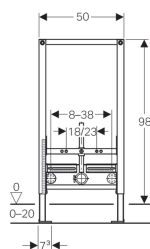

Geberit Duofix montážní prvek pro bidet, 98 cm, univerzální

Účel použití

- Pro konstrukce prováděné suchým procesem
- K montáži do částečně vysokých předstěnových instalací
- K montáži do částečně vysokých systémových stěn Geberit Duofix
- Pro závěsné bidety se stojánkovou armaturou
- Pro tloušťky podlahy 0–20 cm

- Hloubka patní desky vhodná k montáži do U profilů UW 50 a UW 75 a do systémových profilů Geberit Duofix
- Vzdálenost upevnění závěsný bidet 18 nebo 23 cm
- Upevnění bidetu výškově nastavitelné
- Upevnění pro přípojovací koleno výškově nastavitelné a zvukově izolované
- Upevnění armatur nastavitelná na šířku a výšku
- Ochranná zátka pro jednorázovou tlakovou zkoušku se studenou vodou do max. 15 bar / 1500 kPa