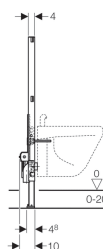

Geberit Duofix montážní prvek pro bidet, 98 cm, univerzální

Účel použití

- Pro konstrukce prováděné suchým procesem
- K montáži do částečně vysokých předstěnových instalací
- K montáži do částečně vysokých systémových stěn Geberit Duofix
- Pro závěsné bidety se stojánkovou armaturou
- Pro tloušťky podlahy 0–20 cm

- Hloubka patní desky vhodná k montáži do U profilů UW 50 a UW 75 a do systémových profilů Geberit Duofix
- Vzdálenost upevnění závěsný bidet 18 nebo 23 cm
- Upevnění bidetu výškově nastavitelné
- Upevnění pro přípojovací koleno výškově nastavitelné a zvukově izolované
- Upevnění armatur nastavitelná na šířku a výšku
- Ochranná zátka pro jednorázovou tlakovou zkoušku se studenou vodou do max. 15 bar / 1500 kPa

Obsah dodávky

- 2 přípojovací kolena Rp 1/2" / R 1/2", vhodná pro MF
- 2 zvukově izolační podložky
- 2 zvukově izolační pouzdra
- Přípojovací koleno z PE-HD, \varnothing 50 mm
- Těsnění \varnothing 44 / 32 mm
- 2 ochranné zátky
- 2 závitové tyče M12
- Upevňovací materiál