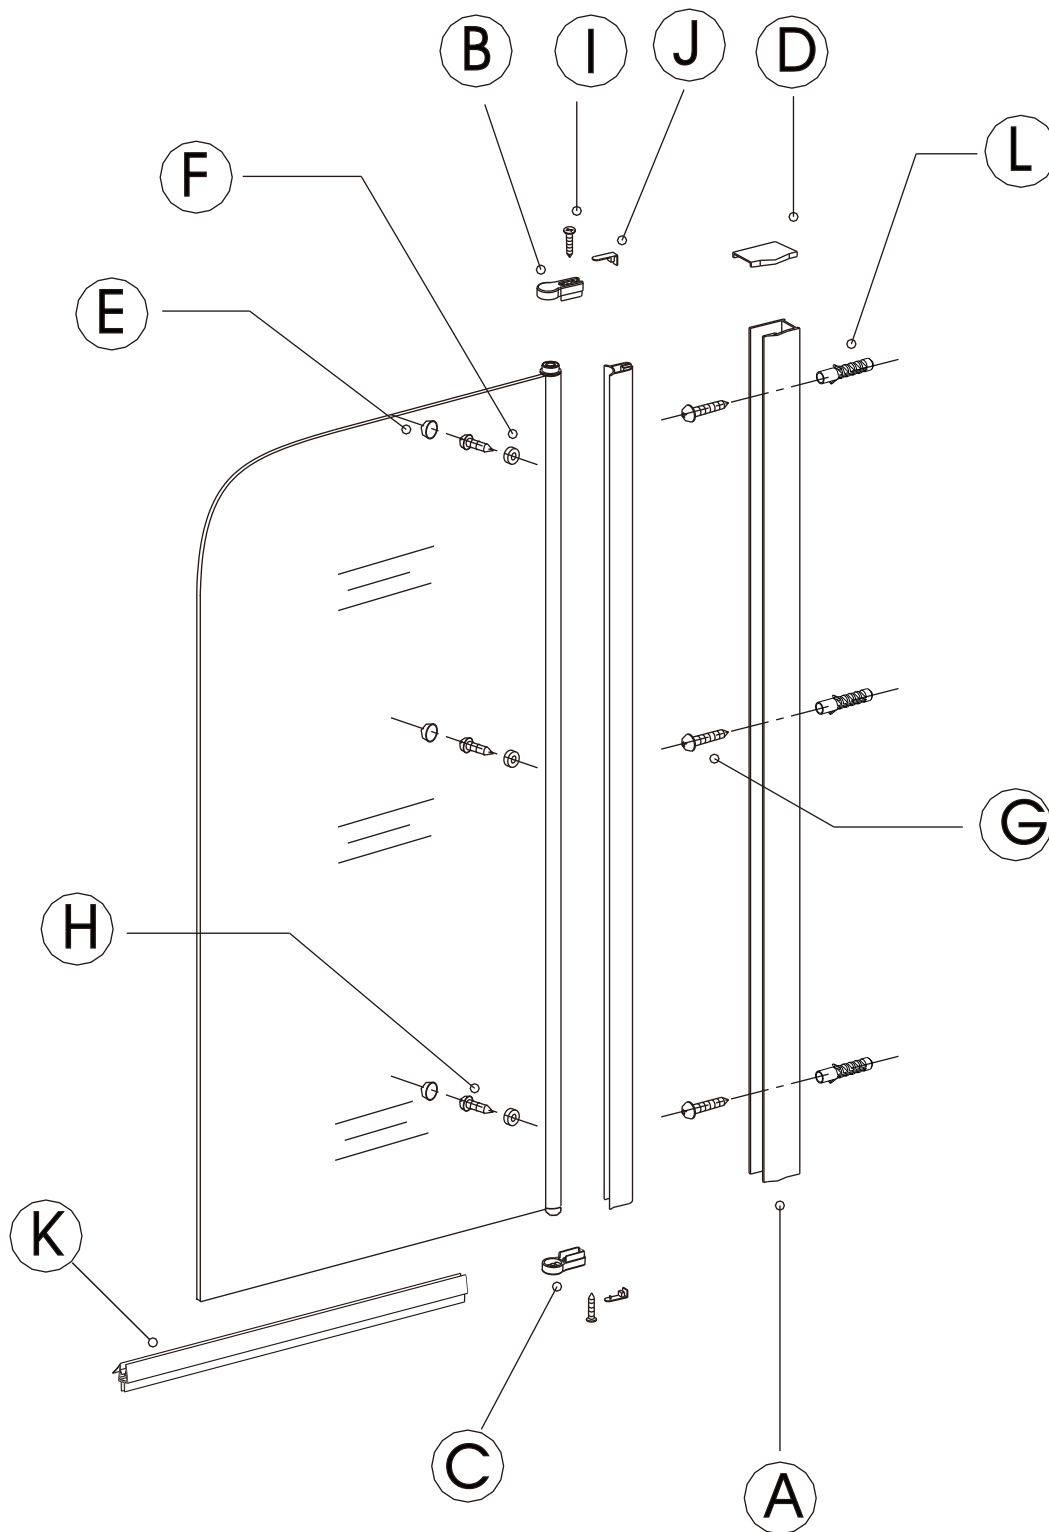

Před montáží zkontrolujte všechny díly a součásti

UPOZORNĚNÍ: Montáž musí provádět dvě osoby