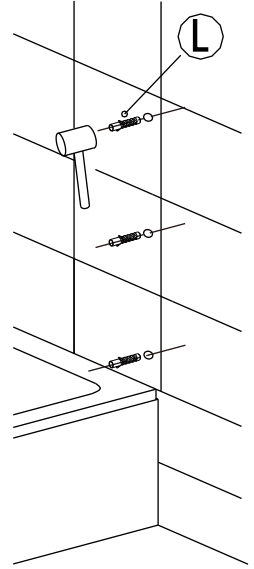

VANOVÁ ZÁSTĚNA S1 STRIPE

montážní návod

NÁŘADÍ POTŘEBNÉ K MONTÁŽI

metr

gumové kladivo

plochý a křížový šroubovák

vodováha

silikonová pistole

L

Před montáží zkontrolujte všechny díly a součásti

UPOZORNĚNÍ: Montáž musí provádět dvě osoby

1

2

3

4

5

6

8

7

9

10

11

Silikon je nutné aplikovat mezi spoje profilu a nechat 24 hodin vytvrdnout

Údržba: