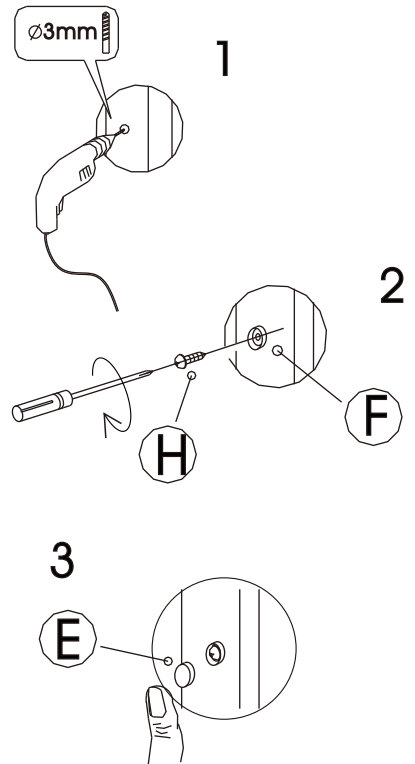

VANOVÁ ZÁSTĚNA S1 STRIPE

montážní návod

NÁŘADÍ POTŘEBNÉ K MONTÁŽI

metr

gumové kladivo

plochý a křížový šroubovák

vodováha

silikonová pistole

6

8

7

9

10

11

Silikon je nutné aplikovat mezi spoje profilu a nechat 24 hodin vytvrdnout

Údržba: