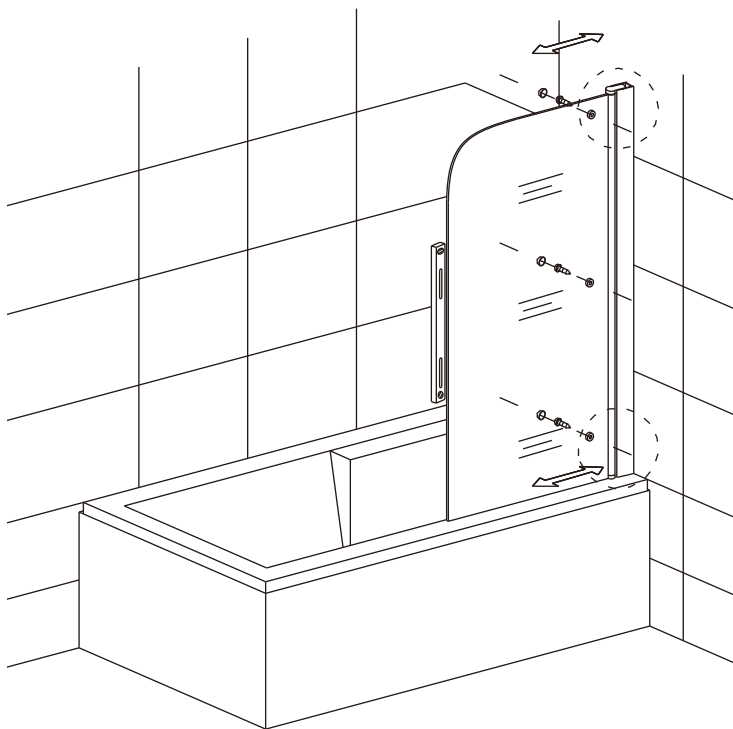

6

8

7

9

10

11

Silikon je nutné aplikovat mezi spoje profilu a nechat 24 hodin vytvrdnout

Údržba: