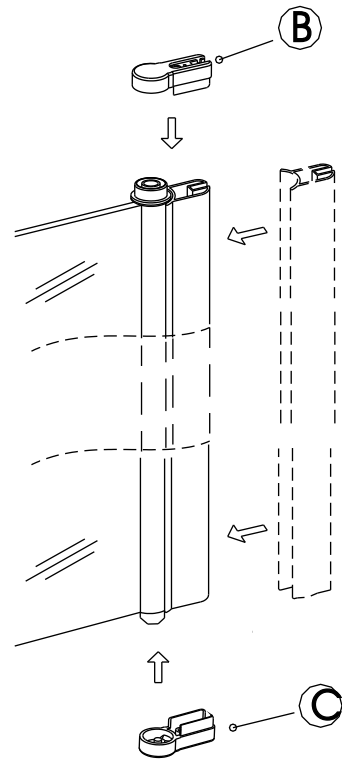

VANOVÁ ZÁSTĚNA S1 STRIPE

montážní návod

NÁŘADÍ POTŘEBNÉ K MONTÁŽI

metr

gumové kladivo

plochý a křížový šroubovák

vodováha

silikonová pistole

L

Před montáží zkontrolujte všechny díly a součásti

UPOZORNĚNÍ: Montáž musí provádět dvě osoby

1

2

3

4

5

6

8

7

9

10

11

Silikon je nutné aplikovat mezi spoje profilu a nechat 24 hodin vytvrdnout

Údržba: