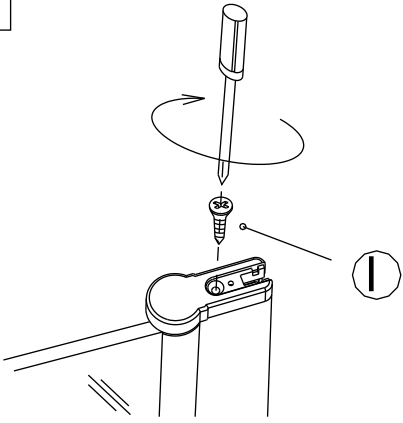

VANOVÁ ZÁSTĚNA S1 STRIPE

montážní návod

NÁŘADÍ POTŘEBNÉ K MONTÁŽI

metr

gumové kladivo

plochý a křížový šroubovák

vodováha

silikonová pistole

L

Před montáží zkontrolujte všechny díly a součásti

UPOZORNĚNÍ: Montáž musí provádět dvě osoby

1

2

3

4

5

6

8

7

9

10

11

Silikon je nutné aplikovat mezi spoje profilu a nechat 24 hodin vytvrdnout

Údržba: