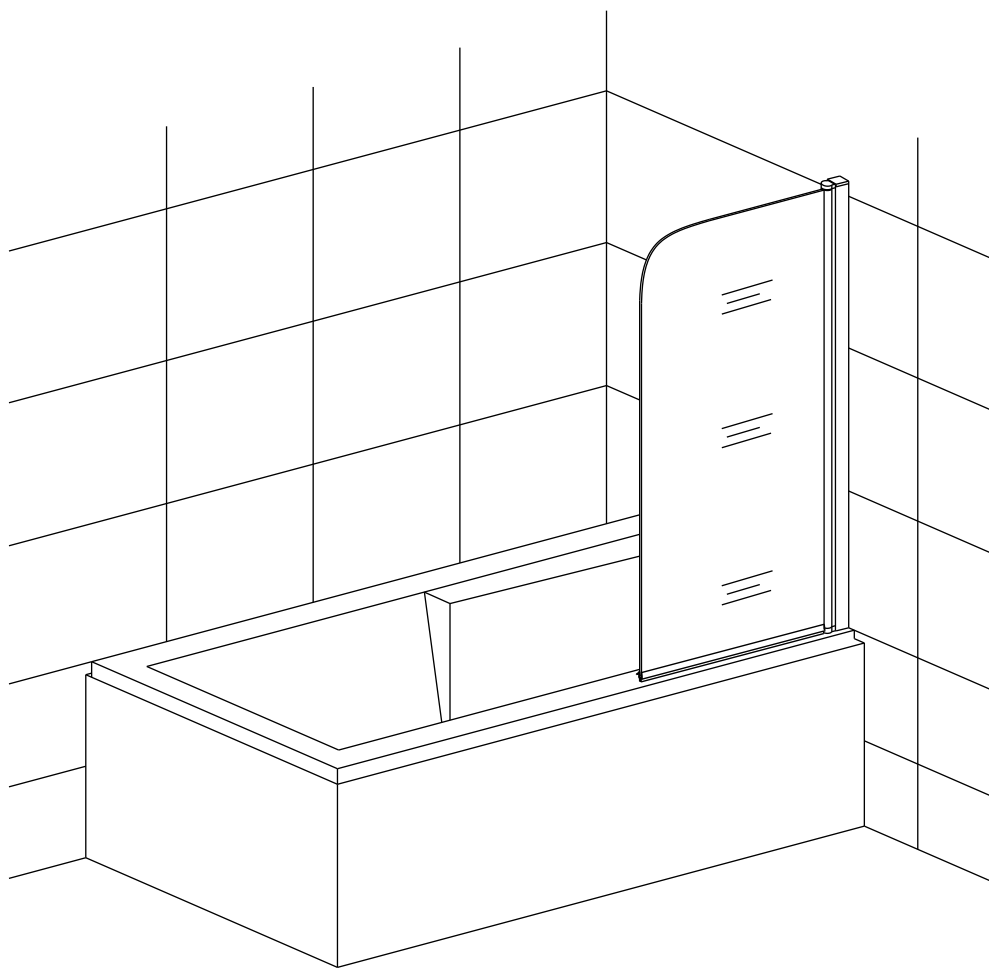

VANOVÁ ZÁSTĚNA S1 STRIPE

montážní návod

NÁŘADÍ POTŘEBNÉ K MONTÁŽI

metr

gumové kladivo

plochý a křížový šroubovák

vodováha

silikonová pistole