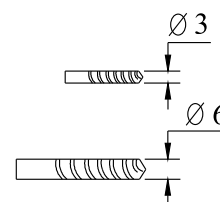

VANOVÁ ZÁSTĚNA S1 STRIPE

montážní návod

NÁŘADÍ POTŘEBNÉ K MONTÁŽI

metr

gumové kladivo

plochý a křížový šroubovák

vodováha

silikonová pistole

tužka

2.5mm

vrták

vrtáky

SEZNAM KOMPONENTŮ

A

B

C

6

8

7

9

10

11

Silikon je nutné aplikovat mezi spoje profilu a nechat 24 hodin vytvrdnout

Údržba: