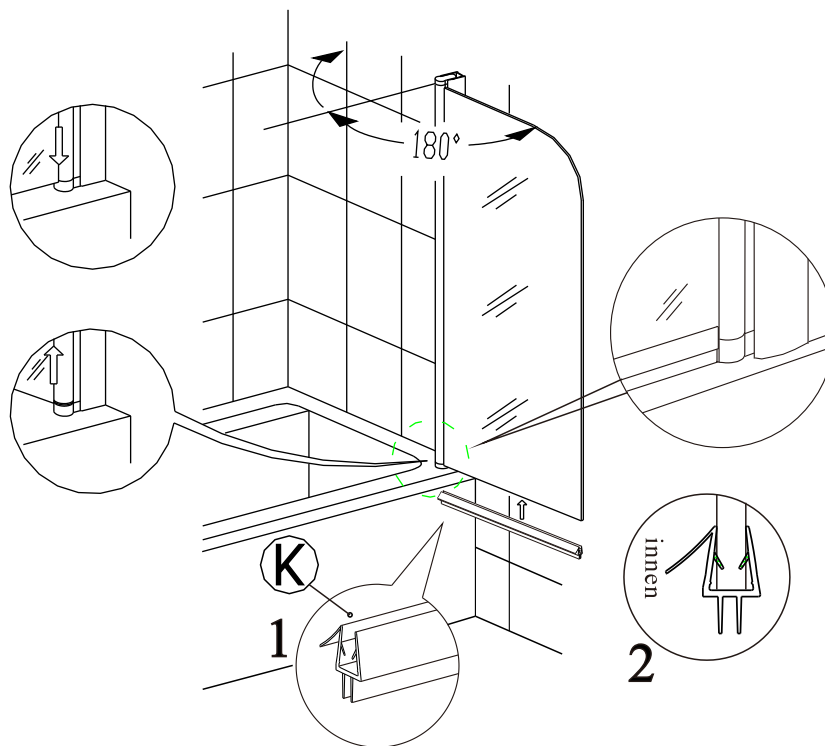

6

8

7

9

10

11

Silikon je nutné aplikovat mezi spoje profilu a nechat 24 hodin vytvrdnout

Údržba: