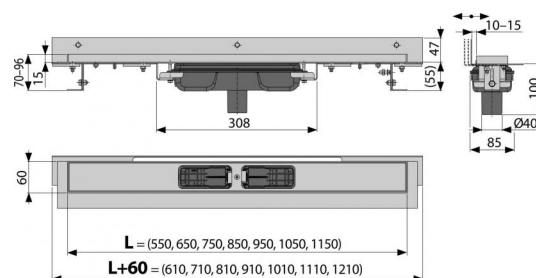

## Vlastnosti

- Kvalitnější a bezpečnější přechod izolace z podlahy na stěnu
- Límcem a vpust jsou chráněny fólií, vanička polystyrenovou vložkou
- Materiál sifonu: polypropylen
- Materiál žlabu: nerezová ocel 2 mm AISI 304, DIN 1.4301
- Mechanicky čistitelný sifon až po odpadní trubku
- Nastavitelný vertikální izolační límec pro obklady o síle 6–12 mm
- Podlahový žlab z nerezové oceli (zúšlechťení materiálu mořením a pasivací, elektrochemické přešetění)
- Samolepicí páska pro kvalitní hydroizolaci
- Sifon napevno spojen se žlabem – 100% vodotěsnost
- Stavební výška od 55 mm
- Uspadňuje spádování podlahy
- Výškově stavitelný
- Vysoký průtok je umožněn díky dvěma komorám sifonu
- Záruka 25 let

## Rozsah dodávky

- Fixační set pro uchycení stavitelných noh: šroub M6×12 – 2 ks
- Fixační set: vrut Ø6×50 – 2 ks, hmoždinka Ø10 – 2 ks, vrut Ø4,2×38 – 3 ks, hmoždinka Ø8 – 3 ks
- Instalační kryt koryta
- Ochranná fólie límce žlabu a vtoku do sifonu
- Samolepicí hydroizolační páska
- Žlab smontovaný se sifonem

## Objednací kód, Logistické informace

Kód	EAN	Délka	Hmotnost (kus   balení   paleta)	Rozměr (kus   balení)	Množství (balení   paleta)
APZ1104-1050	8595580527518	1050 mm	5,0297   39,9448   139,8344 kg	1120×160×205   mm	8   24 ks

## Technické parametry

- Celková stavební výška 70-96 mm
- Minimální tloušťka betonu 55 mm
- Odolnost zápachové uzávěry proti tlaku 575 Pa
- Odpadní potrubí průměr 40 mm
- Posun límce 10-12 mm
- Průtok 44 l/min
- Třída zatížení K3 300 kg
- Zápachová uzávěra 28 mm