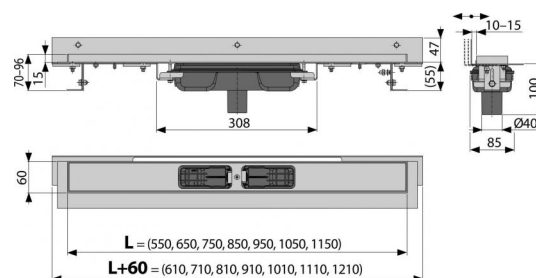

## Vlastnosti

- Kvalitnější a bezpečnější přechod izolace z podlahy na stěnu
- Límec a vpust jsou chráněny fólií, vanička polystyrenovou vložkou
- Materiál sifonu: polypropylen
- Materiál žlabu: nerezová ocel 2 mm AISI 304, DIN 1.4301
- Mechanicky čistitelný sifon až po odpadní trubku
- Nastavitelný vertikální izolační límec pro obklady o síle 6–12 mm
- Podlahový žlab z nerezové oceli (zúšlechťení materiálu mořením a pasivací, elektrochemické přešetění)
- Samolepicí páska pro kvalitní hydroizolaci
- Sifon napevno spojen se žlabem – 100% vodotěsnost
- Stavební výška od 55 mm
- Uspadňuje spádování podlahy
- Výškově stavitelný
- Vysoký průtok je umožněn díky dvěma komorám sifonu
- Záruka 25 let

## Rozsah dodávky

- Fixační set pro uchycení stavitelných noh: šroub M6×12 – 2 ks
- Fixační set: vrut Ø6×50 – 2 ks, hmoždinka Ø10 – 2 ks, vrut Ø4,2×38 – 3 ks, hmoždinka Ø8 – 3 ks
- Instalační kryt koryta
- Ochranná fólie límce žlabu a vtoku do sifonu
- Samolepicí hydroizolační páska
- Žlab smontovaný se sifonem

## Objednací kód, Logistické informace

Kód	EAN	Délka	Hmotnost (kus   balení   paleta)	Rozměr (kus   balení)	Množství (balení   paleta)
APZ1104-950	8595580527501	950 mm	4,7142   37,4208   132,2624 kg	1020×160×205   mm	8   24 ks

## Technické parametry

- Celková stavební výška 70-96 mm
- Minimální tloušťka betonu 55 mm
- Odolnost zápachové uzávěry proti tlaku 575 Pa
- Odpadní potrubí průměr 40 mm
- Posun límce 10-12 mm
- Průtok 44 l/min
- Třída zatížení K3 300 kg
- Zápachová uzávěra 28 mm