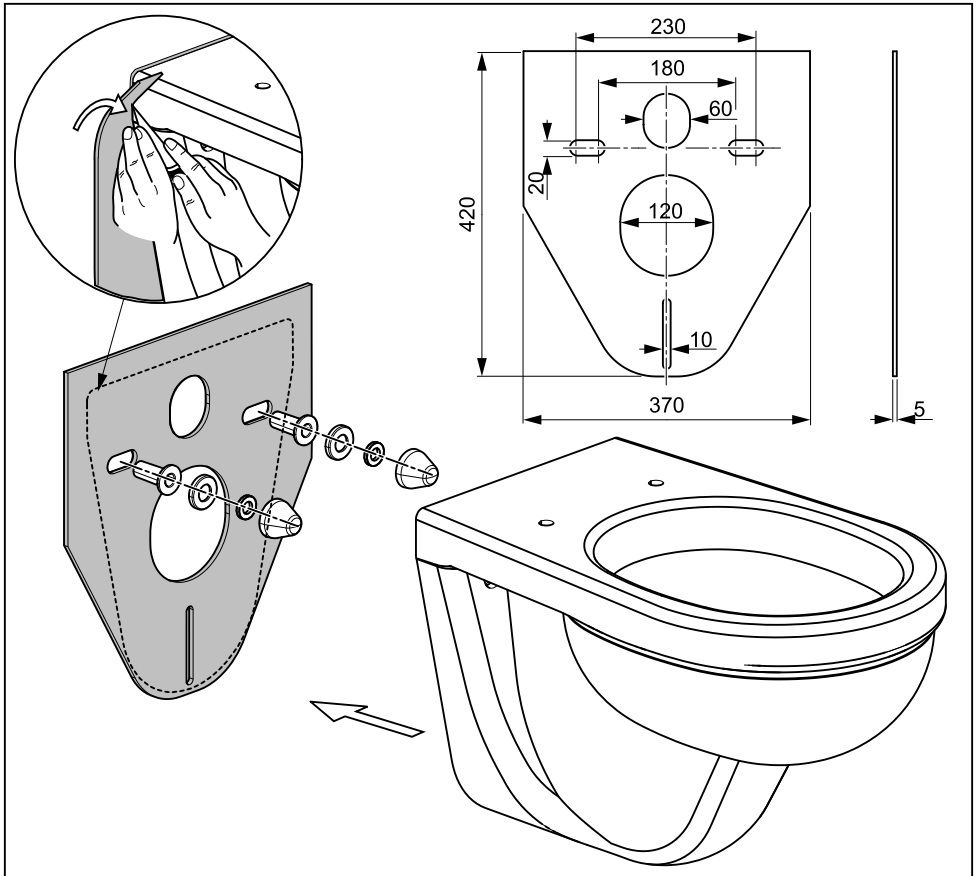

- (CZ) Izolační deska s příslušenstvím a krytkou – bílá
- (SK) Izolačná doska s príslušenstvom a krytkou - biela
- (GB) Noise isolation with accessories and cap - white
- (RUS) Изоляционная доска с принадлежностями и крышкой белой
- (D) Eine Isolierplatte mit Zubehör und Abdeckkappe - weiß
- (PL) Podkładka pod muszlę z akcesoriami - biała
- (RO) Garnitura fonica cu accesorii - albe
- (HU) Hangszigetelő lemez tartozékkal és fedéllel – fehér
- (BG) Изолационна плоскост с принадлежности и капачка - бяла
- (LT) Garsą izoliuojanti tarpinė su tvirtinimo elementais ir dangteliais baltais
- (LV) Trokšņa izolācija ar piederumiem un vāku - balts
- (SLO) Protihrupna plošča s priborom - bela

M910

Alca plast, s.r.o.
Bratislavská 2846
690 02 Břeclav
Česká republika

Tel.: +420 519 323 456
Fax: +420 519 330 621
E-mail: alcaplast@alcaplast.cz
www.alcaplast.cz