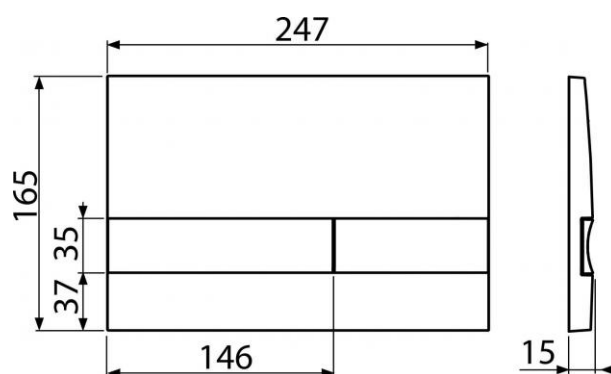

M1720-1

Ovládací tlačítko pro předstěnové instalační systémy, bílá-lesk/chrom-lesk

Použití:

Pro předstěnové instalační systémy a WC nádrže pro zadržování

Vlastnosti:

- Možnost barevného kombinování základní desky a splachovacích tlačítek
- Dvoučinné mechanické splachování
- Kompatibilní pro všechny předstěnové instalační systémy a nádrže pro zadržování Alcaplast
- Povrchová úprava: bílá
- Materiál: plast

Rozsah dodávky:

- Tlačítko
- Upevňovací rámeček tlačítka
- Závitová úchytka rámečku tlačítka 2 ks

Objednací číslo:

Kód	EAN
M1720-1	8595580536220