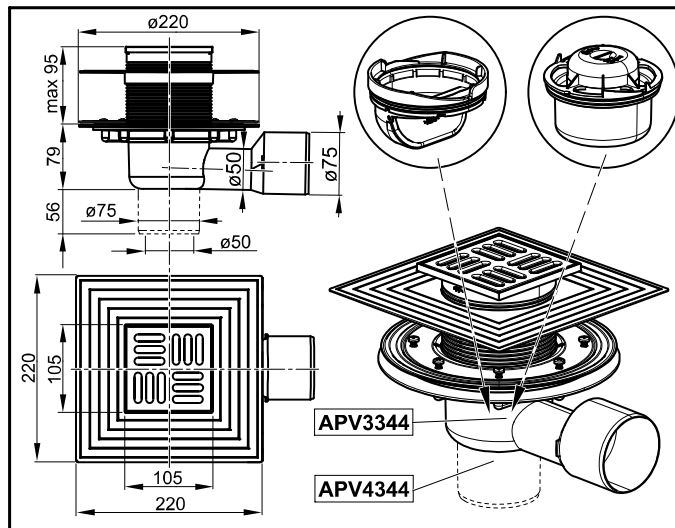

- (CZ) Podlahová vpust' - Návod k montáži
- (SK) Podlahová vpust' - Návod k montáži
- (RUS) Сливной трап - Инструкция по монтажу
- (GB) Floor drain - Mounting instructions
- (D) Bodenablauf - Montageanleitung
- (HU) Padló lefolyó - Szerelési útmutató

- (RO) Sifon pardoseală - Instrucțiuni de montaj
- (PL) Kratka ściekowa - Instrukcja montażowa
- (BG) Подови изпускателен отвор - Ръководство за монтаж
- (LT) Trapas - Montavimo instrukcija
- (LV) Grīdas traps - Montāžas instrukcijas