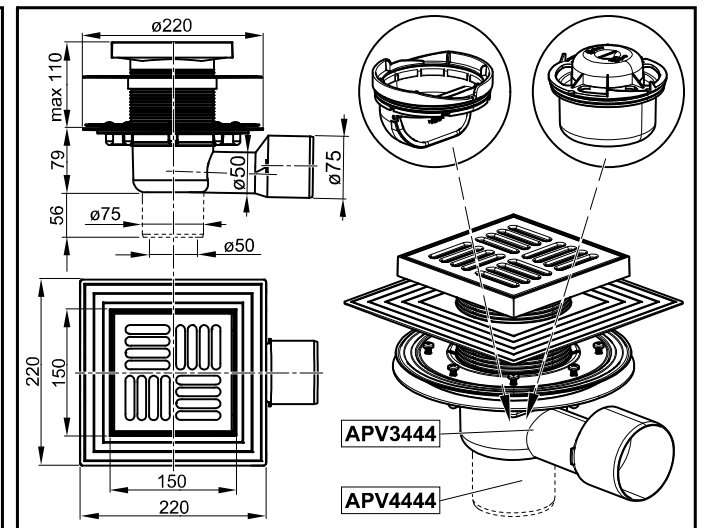

- (CZ) Podlahová vpust' - Návod k montáži
- (SK) Podlahová vpust' - Návod k montáži
- (RUS) Сливной трап - Инструкция по монтажу
- (GB) Floor drain - Mounting instructions
- (D) Bodenablauf - Montageanleitung
- (HU) Padló lefolyó - Szerelési útmutató

- (RO) Sifon pardoseală - Instrucțiuni de montaj
- (PL) Kratka ściekowa - Instrukcja montażowa
- (BG) Подови изпускателен отвор - Ръководство за монтаж
- (LT) Trapas - Montavimo instrukcija
- (LV) Grīdas traps - Montāžas instrukcijas