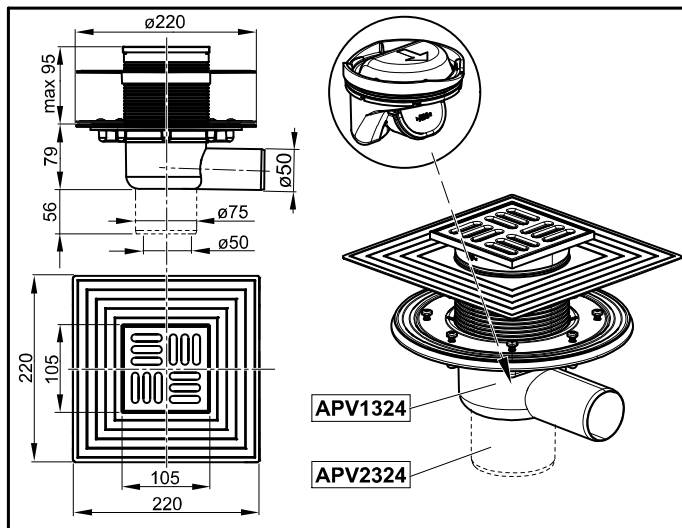

- (CZ) Podlahová vpust' - Návod k montáži
- (SK) Podlahová vpust' - Návod k montáži
- (RUS) Сливной трап - Инструкция по монтажу
- (GB) Floor drain - Mounting instructions
- (D) Bodenablauf - Montageanleitung
- (HU) Padló lefolyó - Szerelési útmutató

- (RO) Sifon pardoseală - Instrucțiuni de montaj
- (PL) Kratka ściekowa - Instrukcja montażowa
- (BG) Подови изпускателен отвор - Ръководство за монтаж
- (LT) Trapas - Montavimo instrukcija
- (LV) Grīdas traps - Montāžas instrukcijas