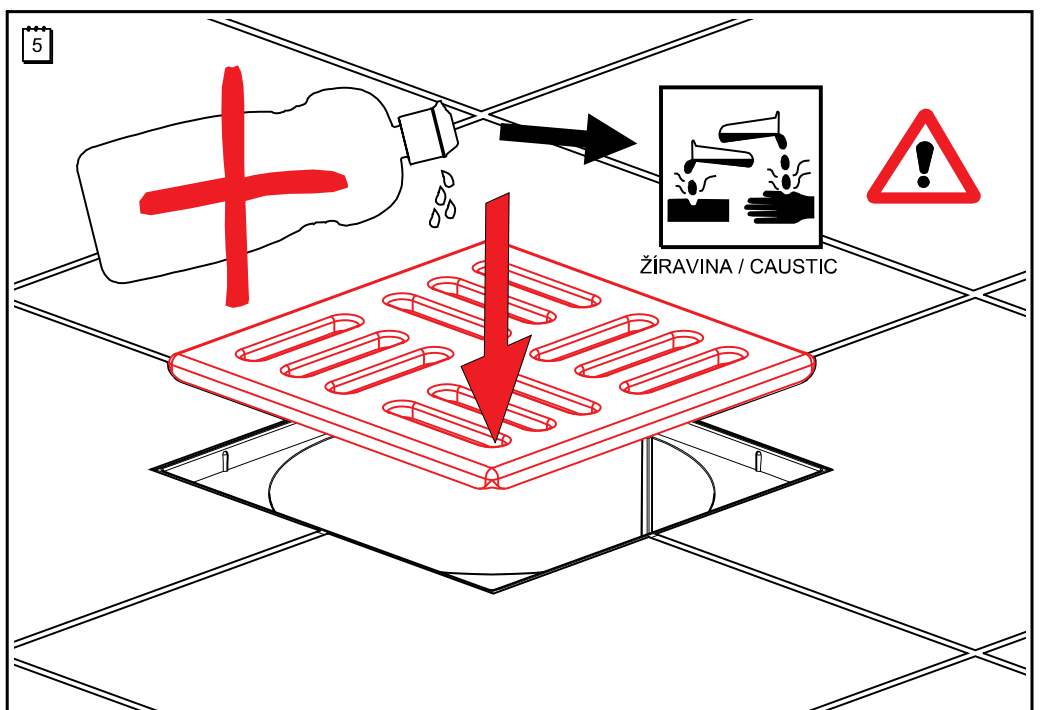

- (CZ) Podlahová vpust' - Návod k montáži
- (SK) Podlahová vpust' - Návod k montáži
- (RUS) Сливной трап - Инструкция по монтажу
- (GB) Floor drain - Mounting instructions
- (D) Bodenablauf - Montageanleitung
- (HU) Padló lefolyó - Szerelési útmutató

- (RO) Sifon pardoseală - Instrucțiuni de montaj
- (PL) Kratka ściekowa - Instrukcja montażowa
- (BG) Подови изпускателен отвор - Ръководство за монтаж
- (LT) Trapas - Montavimo instrukcija
- (LV) Grīdas traps - Montāžas instrukcijas