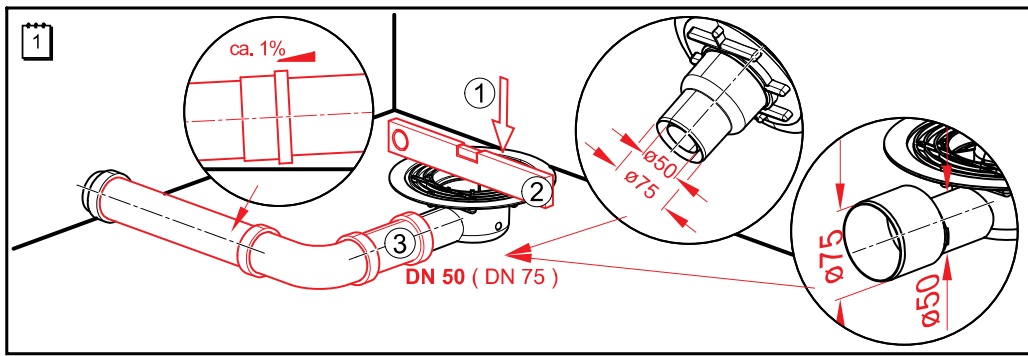

CZ Výrobce: (RO) Producătorul:
SK Výrobca: (PL) Producent:
(RU) Производитель: (BG) Производител:
(GB) Producer: (LT) Gamintojas:
(D) Produzent: (LV) Ražotājs:
(HU) Gyártó:

Alca plast, s. r. o., Bratislavská 2846, 690 02 Břeclav, Česká republika
Tel.: +420 519 326 499, +420 519 323 456 – prodej ČR
Tel.: +420 519 361 641 – export, Fax: +420 519 330 621
e-mail: alcaplast@alcaplast.cz, www.alcaplast.cz