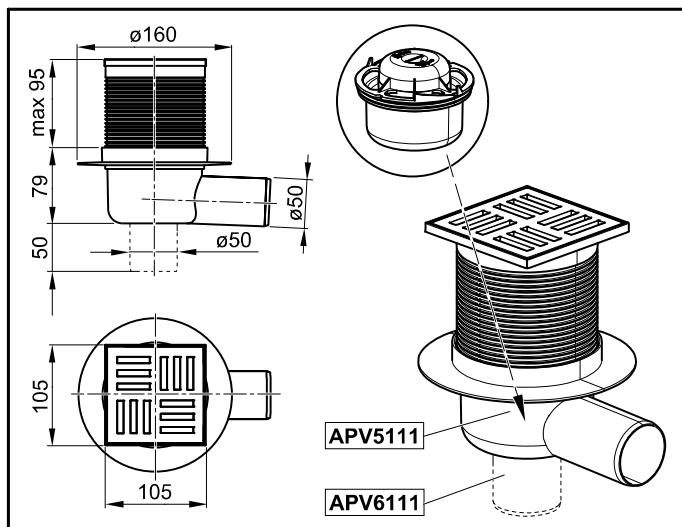

- (CZ) Podlahová vpust' - Návod k montáži
- (SK) Podlahová vpust' - Návod k montáži
- (RUS) Сливной трап - Инструкция по монтажу
- (GB) Floor drain - Mounting instructions
- (D) Bodenablauf - Montageanleitung
- (HU) Padló lefolyó - Szerelési útmutató

- (RO) Sifon pardoseală - Instrucțiuni de montaj
- (PL) Kratka ściekowa - Instrukcja montażowa
- (BG) Подови изпускателен отвор - Ръководство за монтаж
- (LT) Trapas - Montavimo instrukcija
- (LV) Grīdas traps - Montāžas instrukcijas