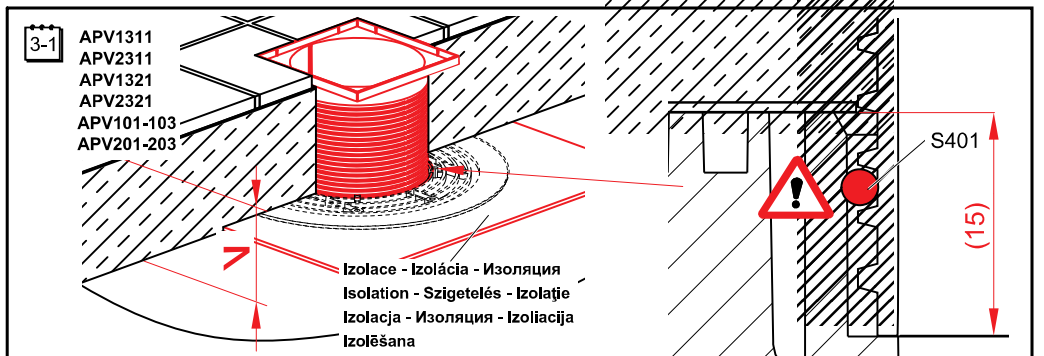

CZ Výrobce: (RO) Producătorul:
SK Výrobca: (PL) Producent:
(RU) Производитель: (BG) Производител:
(GB) Producer: (LT) Gamintojas:
(D) Produzent: (LV) Ražotājs:
(HU) Gyártó:

Alca plast, s. r. o., Bratislavská 2846, 690 02 Břeclav, Česká republika
Tel.: +420 519 326 499, +420 519 323 456 – prodej ČR
Tel.: +420 519 361 641 – export, Fax: +420 519 330 621
e-mail: alcaplast@alcaplast.cz, www.alcaplast.cz