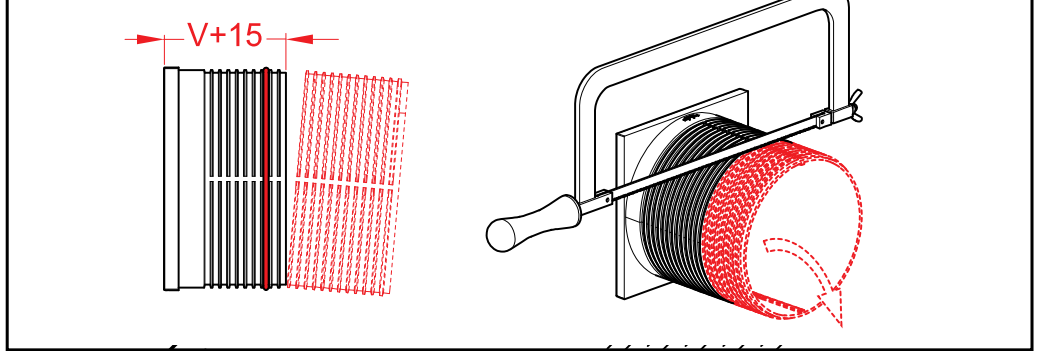

CZ Výrobce: (RO) Producătorul:
SK Výrobca: (PL) Producent:
(RU) Производитель: (BG) Производител:
(GB) Producer: (LT) Gamintojas:
(D) Produzent: (LV) Ražotājs:
(HU) Gyártó:

Alca plast, s. r. o., Bratislavská 2846, 690 02 Břeclav, Česká republika
Tel.: +420 519 326 499, +420 519 323 456 – prodej ČR
Tel.: +420 519 361 641 – export, Fax: +420 519 330 621
e-mail: alcaplast@alcaplast.cz, www.alcaplast.cz