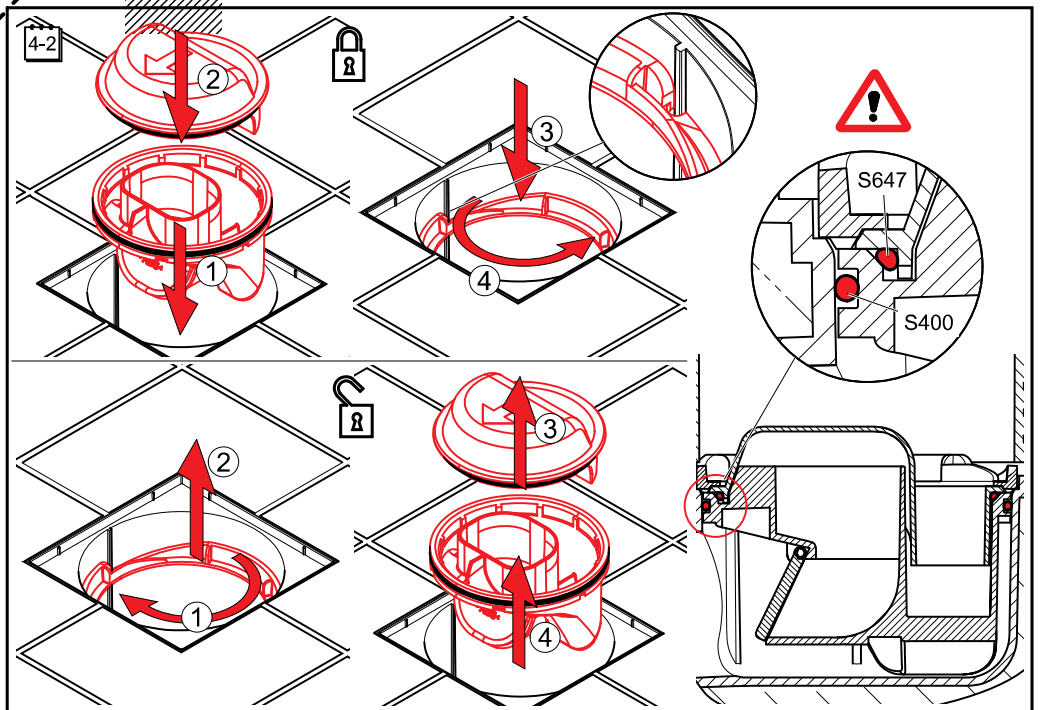

- (CZ) Podlahová vpust' - Návod k montáži
- (SK) Podlahová vpust' - Návod k montáži
- (RUS) Сливной трап - Инструкция по монтажу
- (GB) Floor drain - Mounting instructions
- (D) Bodenablauf - Montageanleitung
- (HU) Padló lefolyó - Szerelési útmutató

- (RO) Sifon pardoseală - Instrucțiuni de montaj
- (PL) Kratka ściekowa - Instrukcja montażowa
- (BG) Подови изпускателен отвор - Ръководство за монтаж
- (LT) Trapas - Montavimo instrukcija
- (LV) Grīdas traps - Montāžas instrukcijas