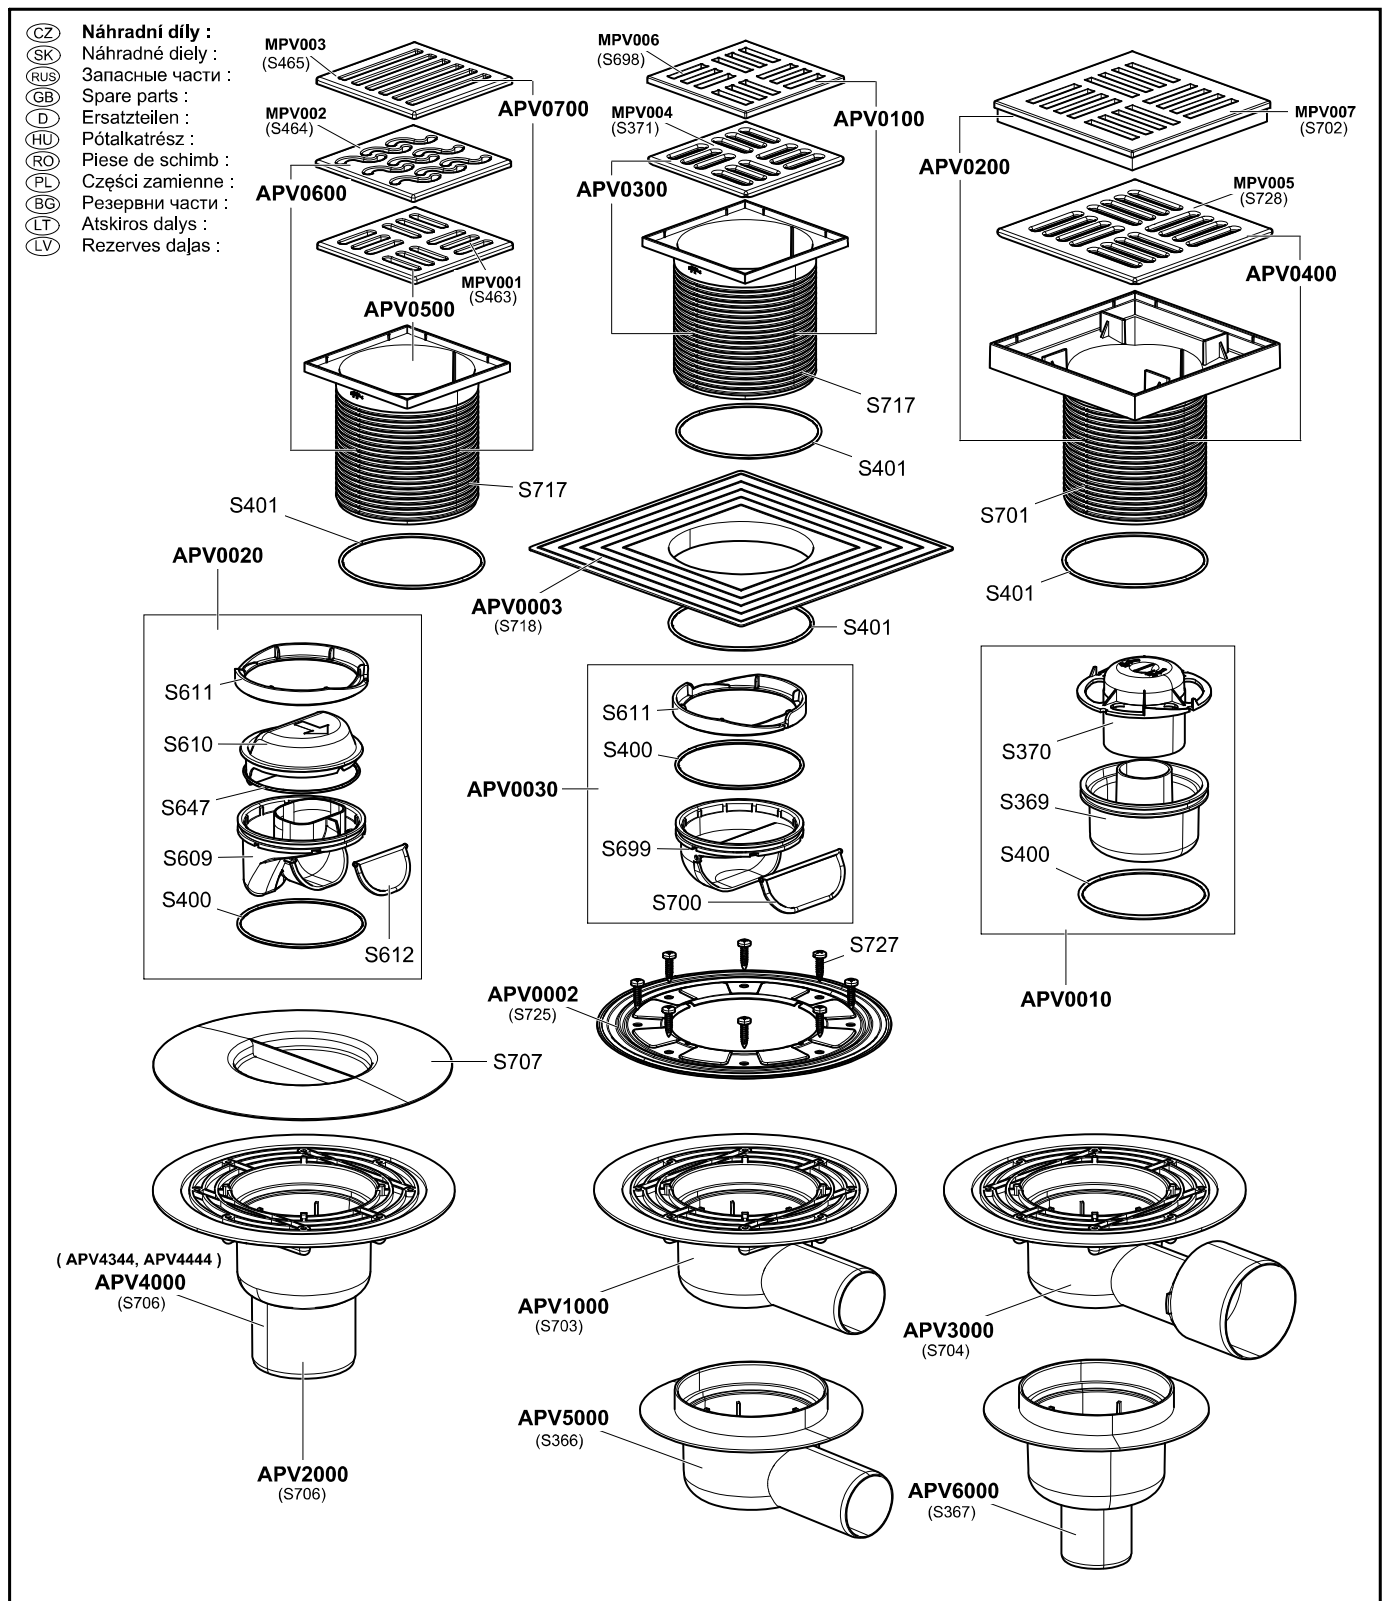

- (CZ) Podlahová vpust' - Návod k montáži
- (SK) Podlahová vpust' - Návod k montáži
- (RUS) Сливной трап - Инструкция по монтажу
- (GB) Floor drain - Mounting instructions
- (D) Bodenablauf - Montageanleitung
- (HU) Padló lefolyó - Szerelési útmutató

- (RO) Sifon pardoseală - Instrucțiuni de montaj
- (PL) Kratka ściekowa - Instrukcja montażowa
- (BG) Подови изпускателен отвор - Ръководство за монтаж
- (LT) Trapas - Montavimo instrukcija
- (LV) Grīdas traps - Montāžas instrukcijas