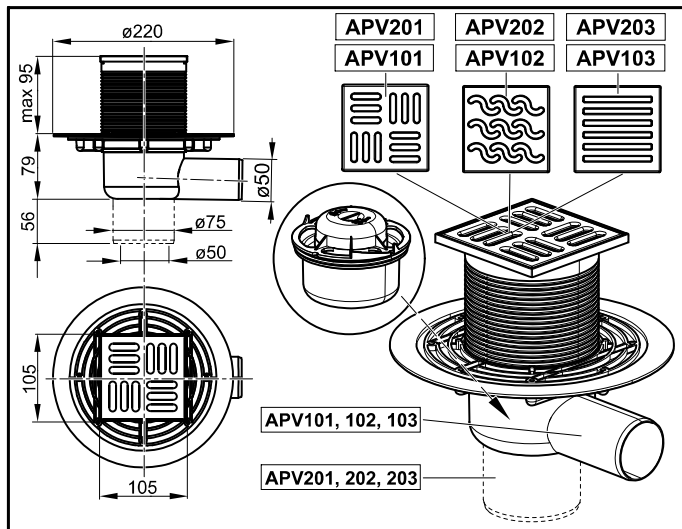

- (CZ) Podlahová vpust' - Návod k montáži
- (SK) Podlahová vpust' - Návod k montáži
- (RUS) Сливной трап - Инструкция по монтажу
- (GB) Floor drain - Mounting instructions
- (D) Bodenablauf - Montageanleitung
- (HU) Padló lefolyó - Szerelési útmutató

- (RO) Sifon pardoseală - Instrucțiuni de montaj
- (PL) Kratka ściekowa - Instrukcja montażowa
- (BG) Подови изпускателен отвор - Ръководство за монтаж
- (LT) Trapas - Montavimo instrukcija
- (LV) Grīdas traps - Montāžas instrukcijas