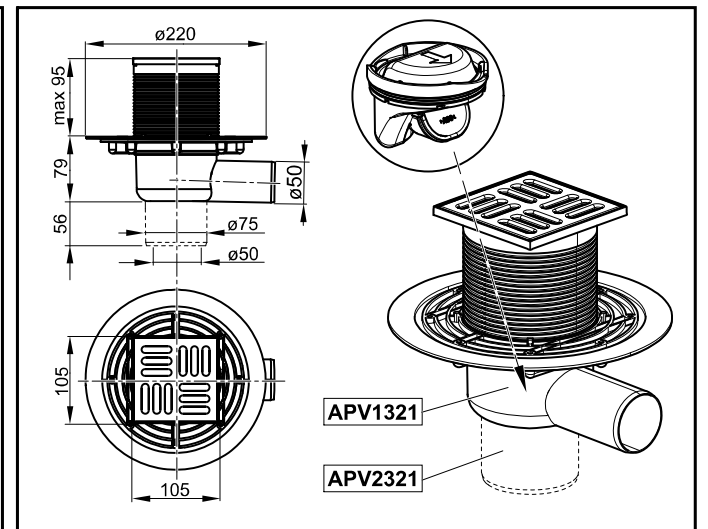

- (CZ) Podlahová vpust' - Návod k montáži
- (SK) Podlahová vpust' - Návod k montáži
- (RUS) Сливной трап - Инструкция по монтажу
- (GB) Floor drain - Mounting instructions
- (D) Bodenablauf - Montageanleitung
- (HU) Padló lefolyó - Szerelési útmutató

- (RO) Sifon pardoseală - Instrucțiuni de montaj
- (PL) Kratka ściekowa - Instrukcja montażowa
- (BG) Подови изпускателен отвор - Ръководство за монтаж
- (LT) Trapas - Montavimo instrukcija
- (LV) Grīdas traps - Montāžas instrukcijas