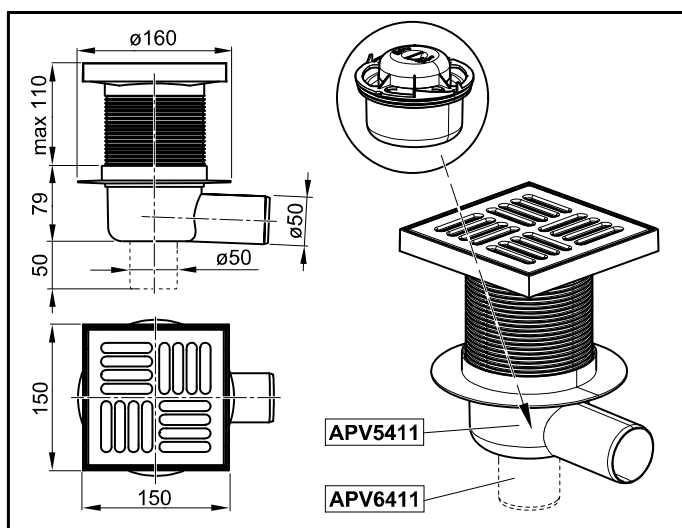

- (CZ) Podlahová vpust' - Návod k montáži
- (SK) Podlahová vpust' - Návod k montáži
- (RUS) Сливной трап - Инструкция по монтажу
- (GB) Floor drain - Mounting instructions
- (D) Bodenablauf - Montageanleitung
- (HU) Padló lefolyó - Szerelési útmutató

- (RO) Sifon pardoseală - Instrucțiuni de montaj
- (PL) Kratka ściekowa - Instrukcja montażowa
- (BG) Подови изпускателен отвор - Ръководство за монтаж
- (LT) Trapas - Montavimo instrukcija
- (LV) Grīdas traps - Montāžas instrukcijas