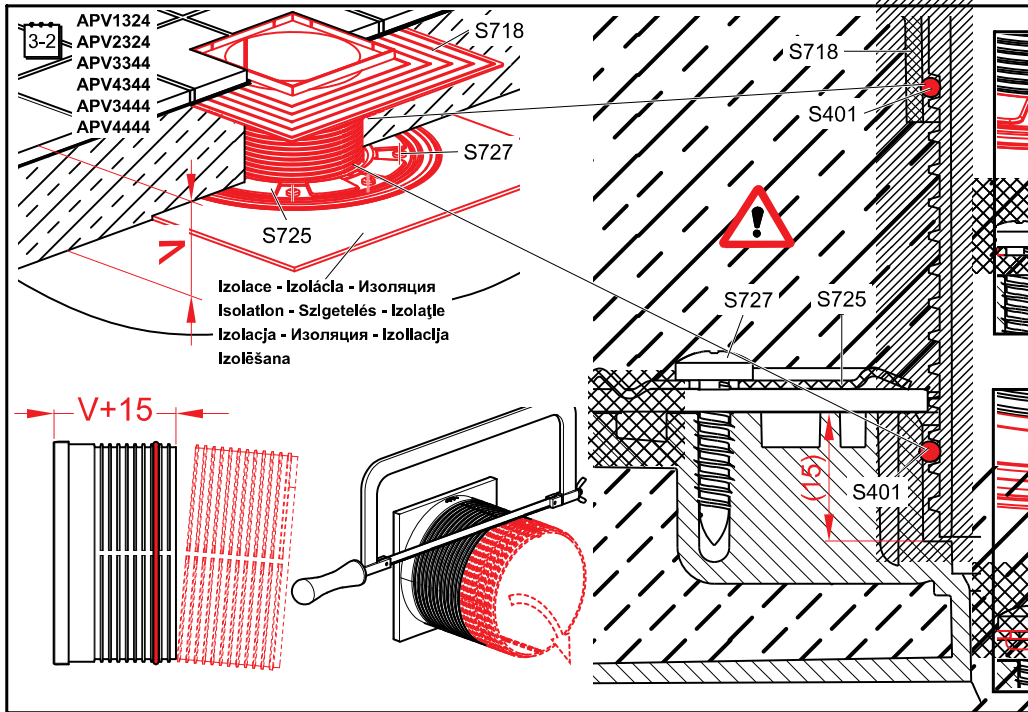

- (CZ) Podlahová vpust' - Návod k montáži
- (SK) Podlahová vpust' - Návod k montáži
- (RUS) Сливной трап - Инструкция по монтажу
- (GB) Floor drain - Mounting instructions
- (D) Bodenablauf - Montageanleitung
- (HU) Padló lefolyó - Szerelési útmutató

- (RO) Sifon pardoseală - Instrucțiuni de montaj
- (PL) Kratka ściekowa - Instrukcja montażowa
- (BG) Подови изпускателен отвор - Ръководство за монтаж
- (LT) Trapas - Montavimo instrukcija
- (LV) Grīdas traps - Montāžas instrukcijas