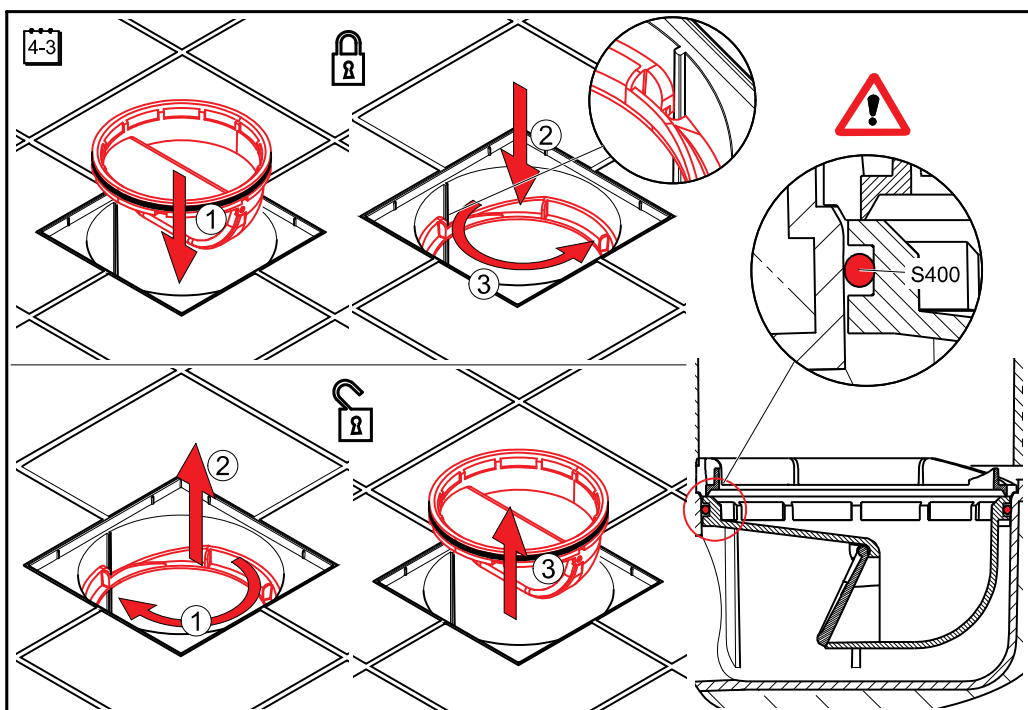

- (CZ) Podlahová vpust' - Návod k montáži
- (SK) Podlahová vpust' - Návod k montáži
- (RUS) Сливной трап - Инструкция по монтажу
- (GB) Floor drain - Mounting instructions
- (D) Bodenablauf - Montageanleitung
- (HU) Padló lefolyó - Szerelési útmutató

- (RO) Sifon pardoseală - Instrucțiuni de montaj
- (PL) Kratka ściekowa - Instrukcja montażowa
- (BG) Подови изпускателен отвор - Ръководство за монтаж
- (LT) Trapas - Montavimo instrukcija
- (LV) Grīdas traps - Montāžas instrukcijas