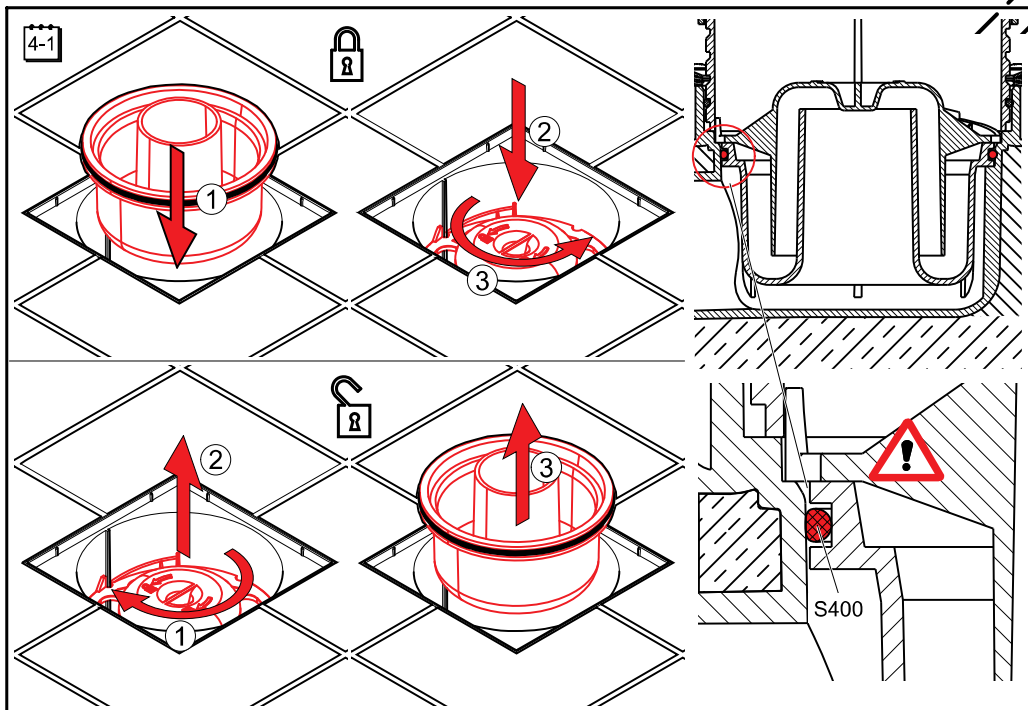

- (CZ) Podlahová vpust' - Návod k montáži
- (SK) Podlahová vpust' - Návod k montáži
- (RUS) Сливной трап - Инструкция по монтажу
- (GB) Floor drain - Mounting instructions
- (D) Bodenablauf - Montageanleitung
- (HU) Padló lefolyó - Szerelési útmutató

- (RO) Sifon pardoseală - Instrucțiuni de montaj
- (PL) Kratka ściekowa - Instrukcja montażowa
- (BG) Подови изпускателен отвор - Ръководство за монтаж
- (LT) Trapas - Montavimo instrukcija
- (LV) Grīdas traps - Montāžas instrukcijas