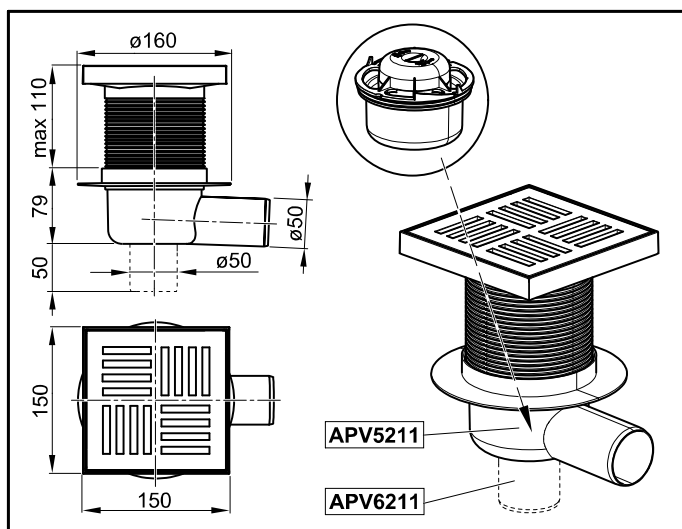

- (CZ) Podlahová vpust' - Návod k montáži
- (SK) Podlahová vpust' - Návod k montáži
- (RUS) Сливной трап - Инструкция по монтажу
- (GB) Floor drain - Mounting instructions
- (D) Bodenablauf - Montageanleitung
- (HU) Padló lefolyó - Szerelési útmutató

- (RO) Sifon pardoseală - Instrucțiuni de montaj
- (PL) Kratka ściekowa - Instrukcja montażowa
- (BG) Подови изпускателен отвор - Ръководство за монтаж
- (LT) Trapas - Montavimo instrukcija
- (LV) Grīdas traps - Montāžas instrukcijas