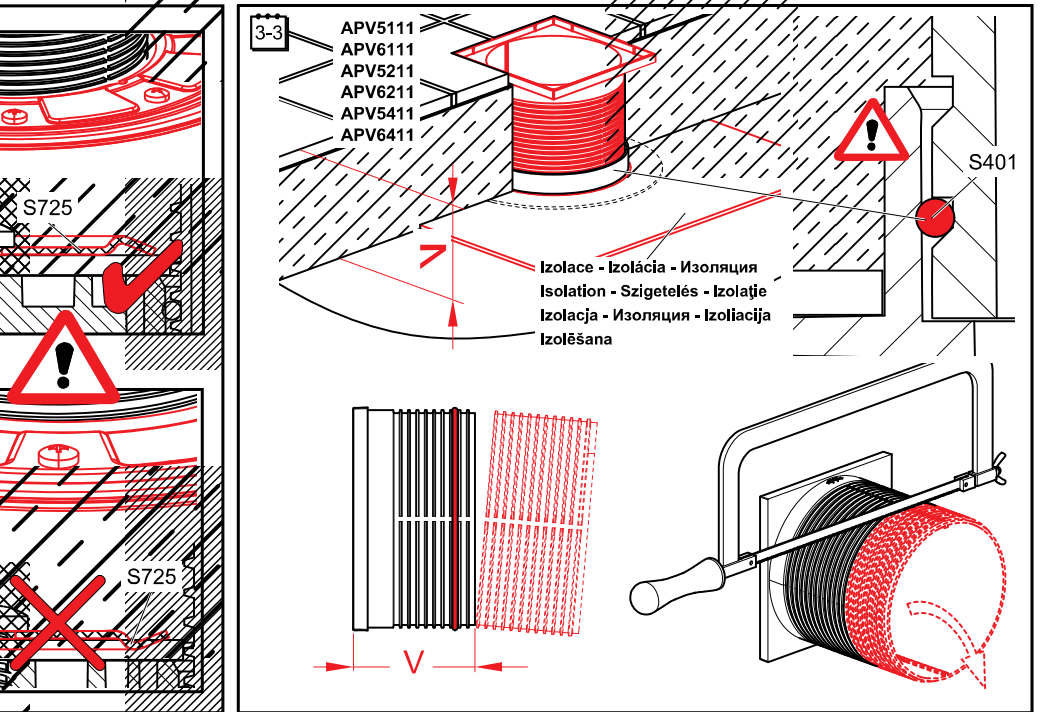

- (CZ) Podlahová vpust' - Návod k montáži
- (SK) Podlahová vpust' - Návod k montáži
- (RUS) Сливной трап - Инструкция по монтажу
- (GB) Floor drain - Mounting instructions
- (D) Bodenablauf - Montageanleitung
- (HU) Padló lefolyó - Szerelési útmutató

- (RO) Sifon pardoseală - Instrucțiuni de montaj
- (PL) Kratka ściekowa - Instrukcja montażowa
- (BG) Подови изпускателен отвор - Ръководство за монтаж
- (LT) Trapas - Montavimo instrukcija
- (LV) Grīdas traps - Montāžas instrukcijas