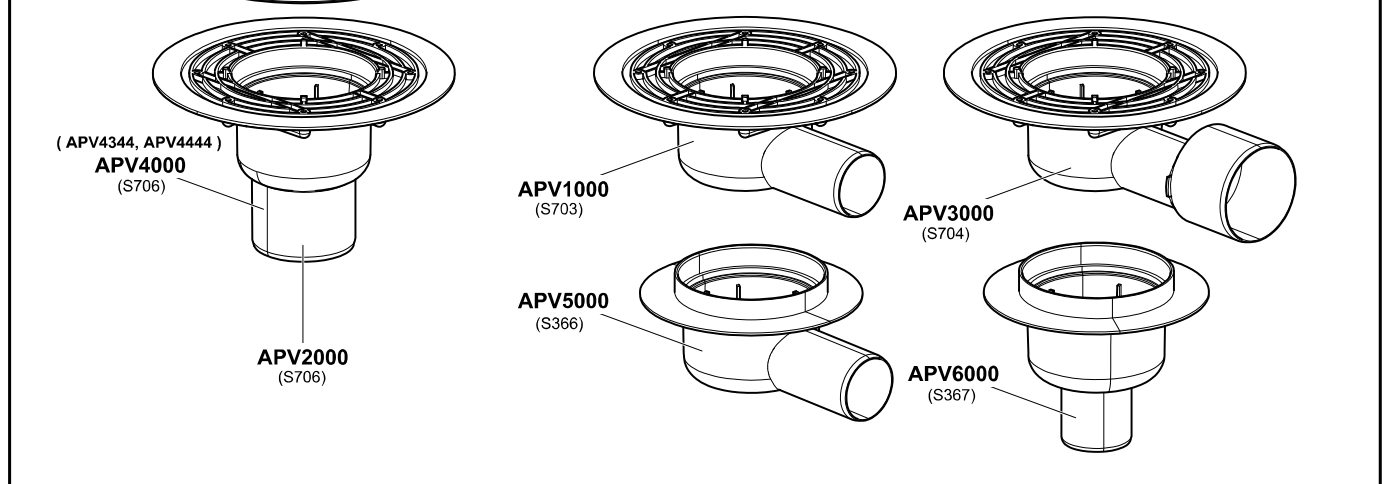

- (CZ) Podlahová vpust' - Návod k montáži
- (SK) Podlahová vpust' - Návod k montáži
- (RUS) Сливной трап - Инструкция по монтажу
- (GB) Floor drain - Mounting instructions
- (D) Bodenablauf - Montageanleitung
- (HU) Padló lefolyó - Szerelési útmutató

- (RO) Sifon pardoseală - Instrucțiuni de montaj
- (PL) Kratka ściekowa - Instrukcja montażowa
- (BG) Подови изпускателен отвор - Ръководство за монтаж
- (LT) Trapas - Montavimo instrukcija
- (LV) Grīdas traps - Montāžas instrukcijas