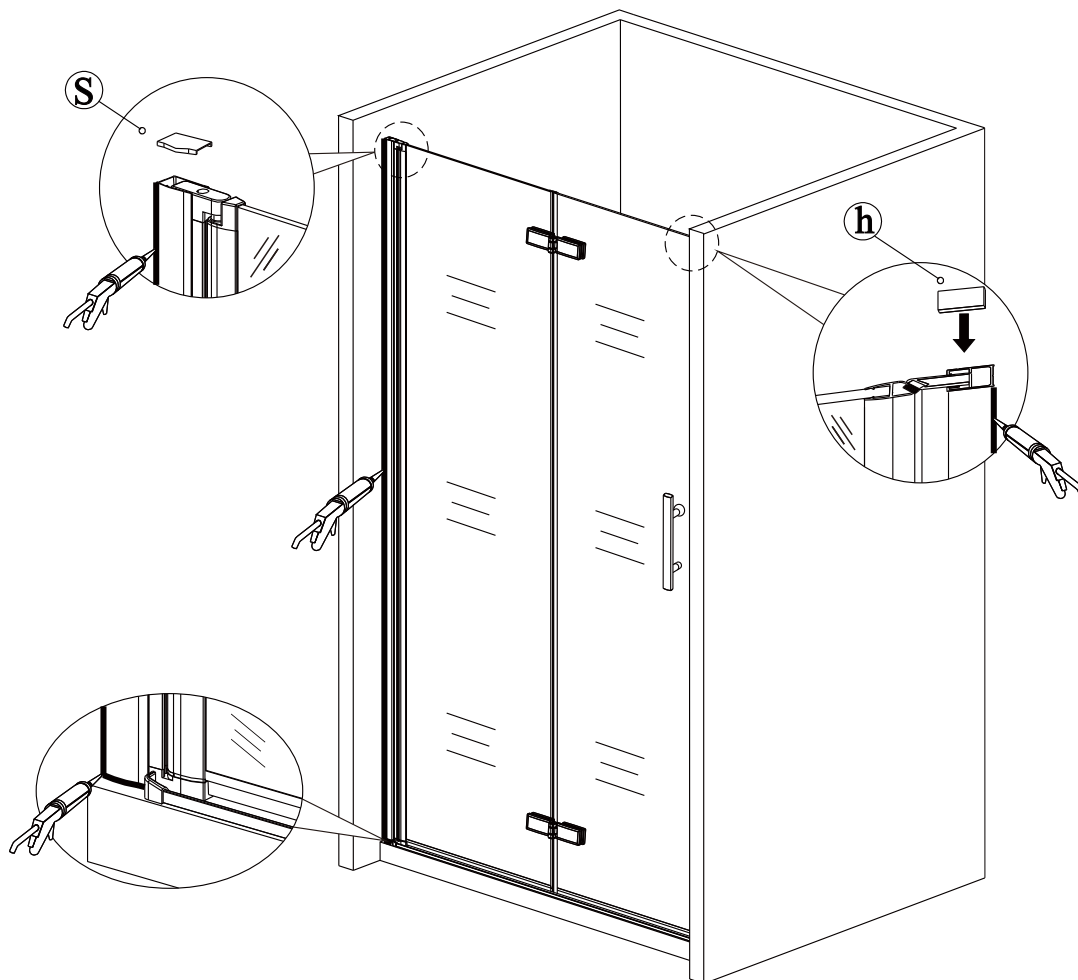

12

Silikon je nutné aplikovat mezi veškeré spoje z venkovní strany a nechat 24 hodin vytvrdnout.