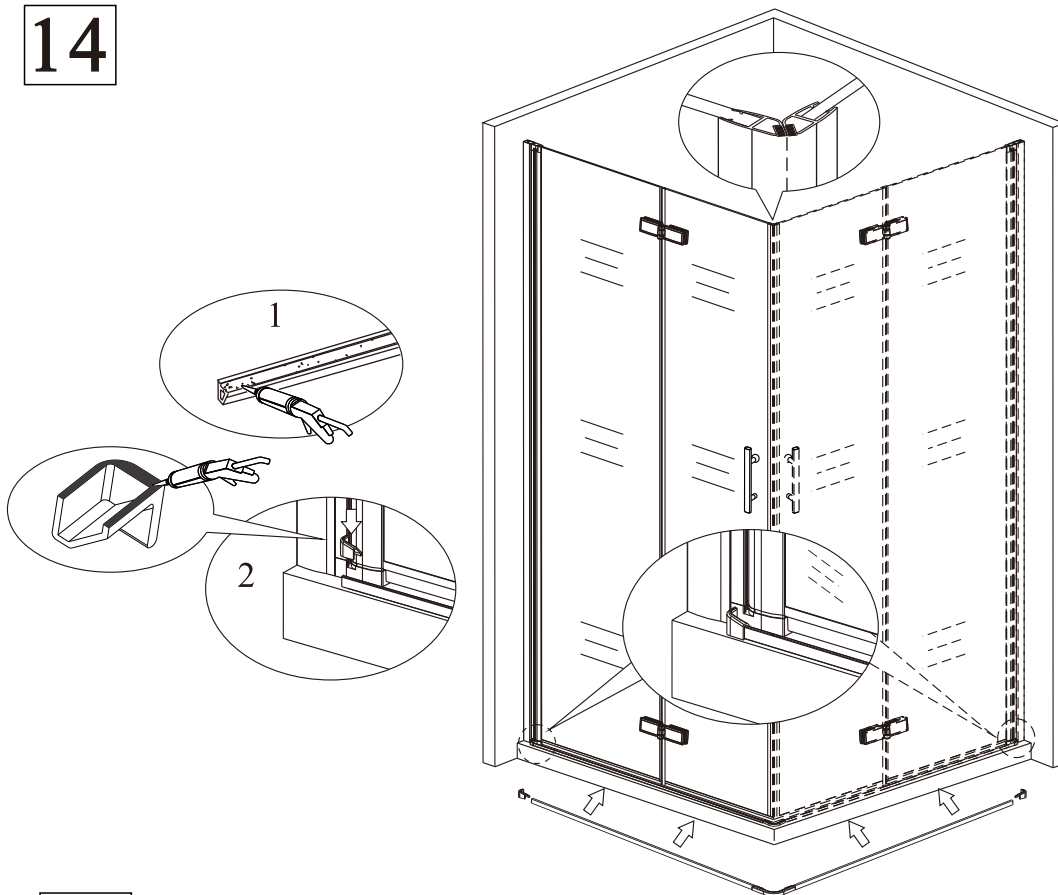

14

15

Silikon je nutné aplikovat mezi veškeré spoje a nechat 24 hodin vytvrdnout.