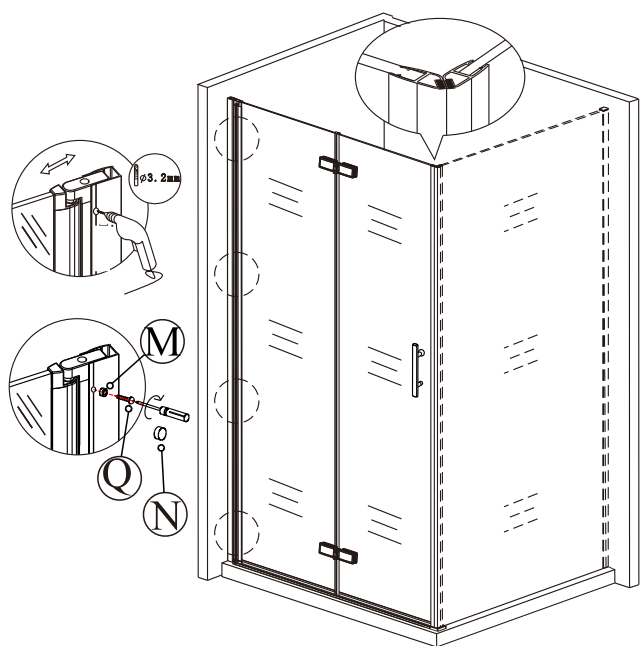

nástěnnou lištu upevněte 9 mm od hrany sprchového koutu nebo vaničky

**2****3**

Během instalace ponechtejte rohové chrániče, které brání rozbití skla.

4

5

6

7

8

9

10

11

12

Silikon je nutné aplikovat mezi veškeré spoje z venkovní strany a nechat 24 hodin vytvrdnout.

13

A. Dvojité vnější dveře

14

15

Silikon je nutné aplikovat mezi veškeré spoje a nechat 24 hodin vytvrdnout.

16**B. s bočním panelem****17****18**

Silikon je nutné aplikovat mezi veškeré spoje z venkovní strany a nechat 24 hodin vytvrdnout.