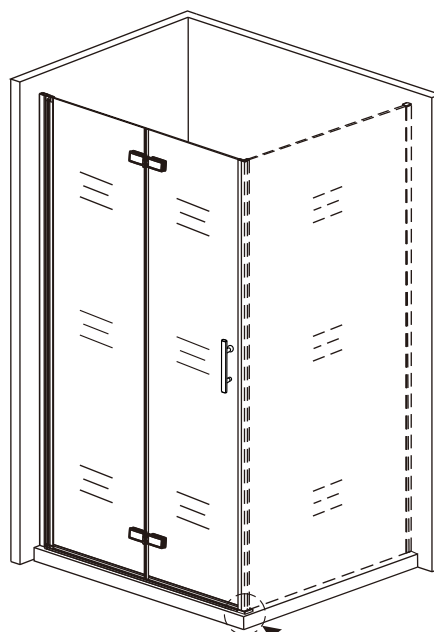

16

B. s bočním panelem

17