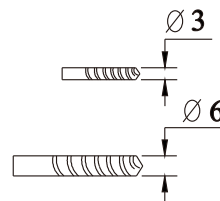

sprchový kout MELODY B8

montážní návod

NÁŘADÍ POTŘEBNÉ K MONTÁŽI

metr

gumové kladivo

plochý a křížový šroubovák

vodováha

silikonová pistole

tužka

2.5mm

vrtáčka

vrtáky

SEZNAM KOMPONENTŮ

Před montáží zkontrolujte všechny díly a součásti

UPOZORNĚNÍ: montáž musí provádět dvě osoby

1

nástěnnou lištu upevněte 9 mm od hrany sprchového koutu nebo vaničky

**2****3**

Během instalace ponechtejte rohové chrániče, které brání rozbití skla.

4

5

6

7

8