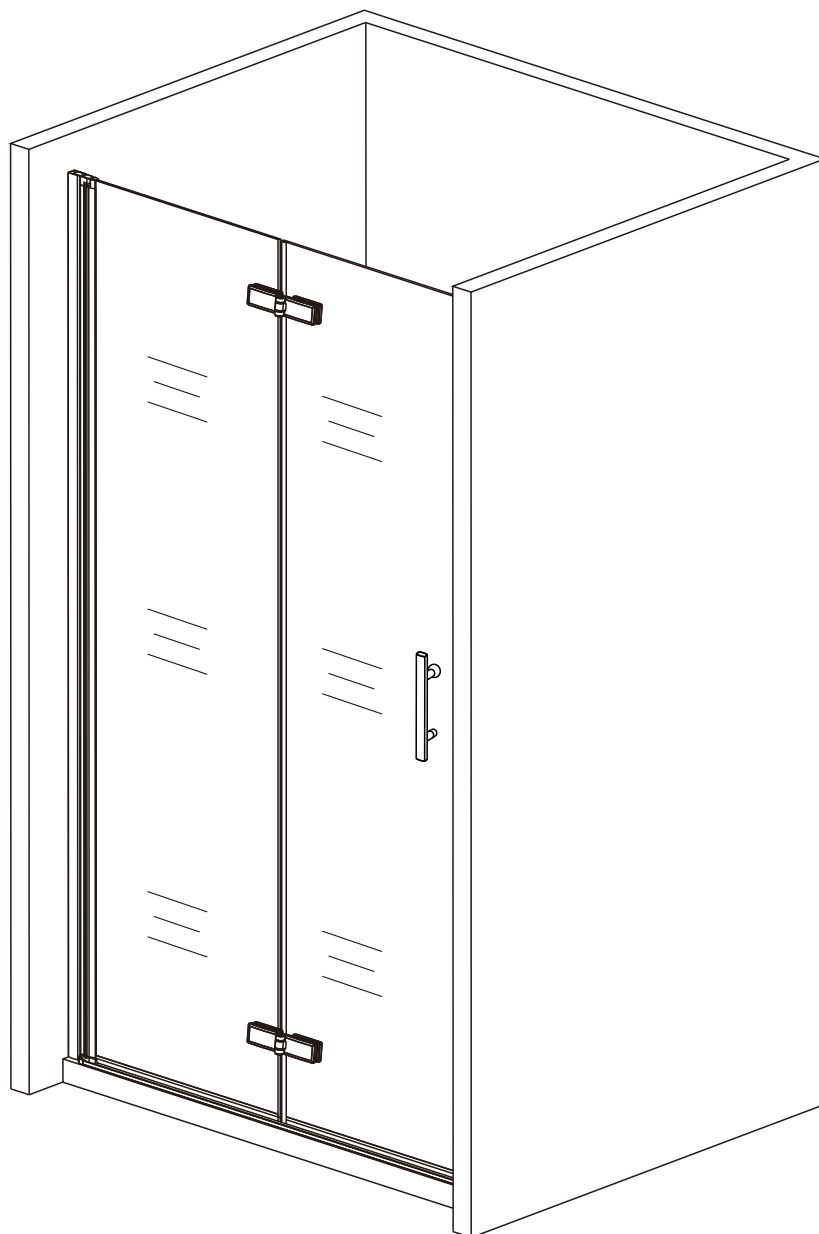

sprchový kout MELODY B8

montážní návod

NÁŘADÍ POTŘEBNÉ K MONTÁŽI

metr

gumové kladivo

plochý a křížový šroubovák

vodováha

silikonová pistole

tužka

2.5mm

vrtáčka

vrtáky

SEZNAM KOMPONENTŮ

Před montáží zkontrolujte všechny díly a součásti

UPOZORNĚNÍ: montáž musí provádět dvě osoby

1