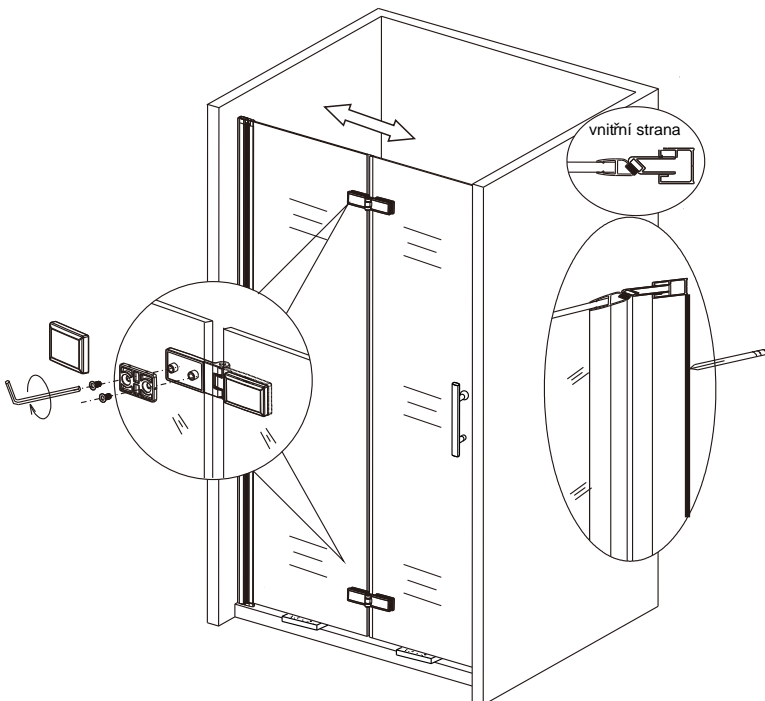

nástěnnou lištu upevněte 9 mm od hrany sprchového koutu nebo vaničky

**2****3**

Během instalace ponechtejte rohové chrániče, které brání rozbití skla.

4

5

6

7

8