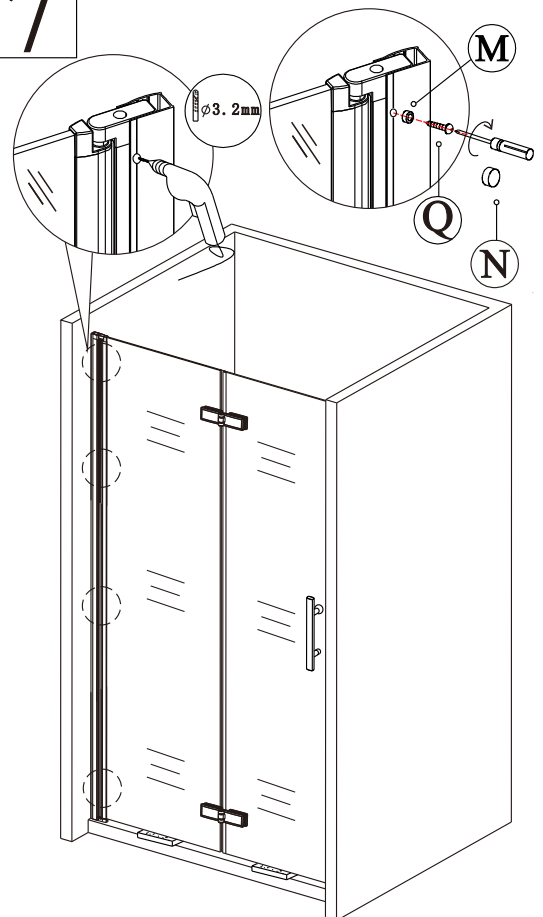

nástěnnou lištu upevněte 9 mm od hrany sprchového koutu nebo vaničky

**2****3**

Během instalace ponechtejte rohové chrániče, které brání rozbití skla.

4

5

6

7

8