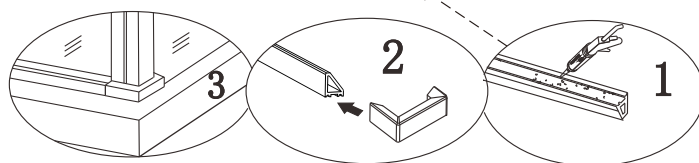

nástěnnou lištu upevněte 9 mm od hrany sprchového koutu nebo vaničky

**2****3**

Během instalace ponechtejte rohové chrániče, které brání rozbití skla.

4

5

6

7

8

9

10

11

12

Silikon je nutné aplikovat mezi veškeré spoje z venkovní strany a nechat 24 hodin vytvrdnout.

13

A. Dvojité vnější dveře

14

15

Silikon je nutné aplikovat mezi veškeré spoje a nechat 24 hodin vytvrdnout.

16**B. s bočním panelem****17****18**

Silikon je nutné aplikovat mezi veškeré spoje z venkovní strany a nechat 24 hodin vytvrdnout.