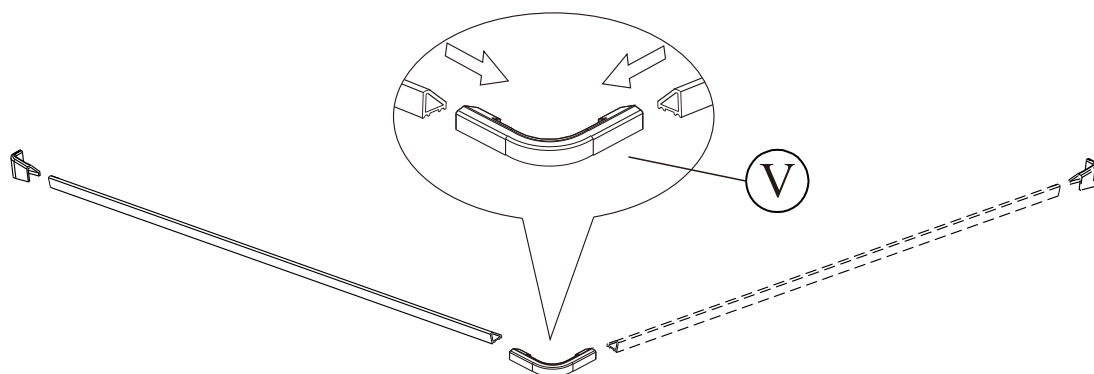

9

10

11

12

Silikon je nutné aplikovat mezi veškeré spoje z venkovní strany a nechat 24 hodin vytvrdnout.

13

A. Dvojité vnější dveře

14