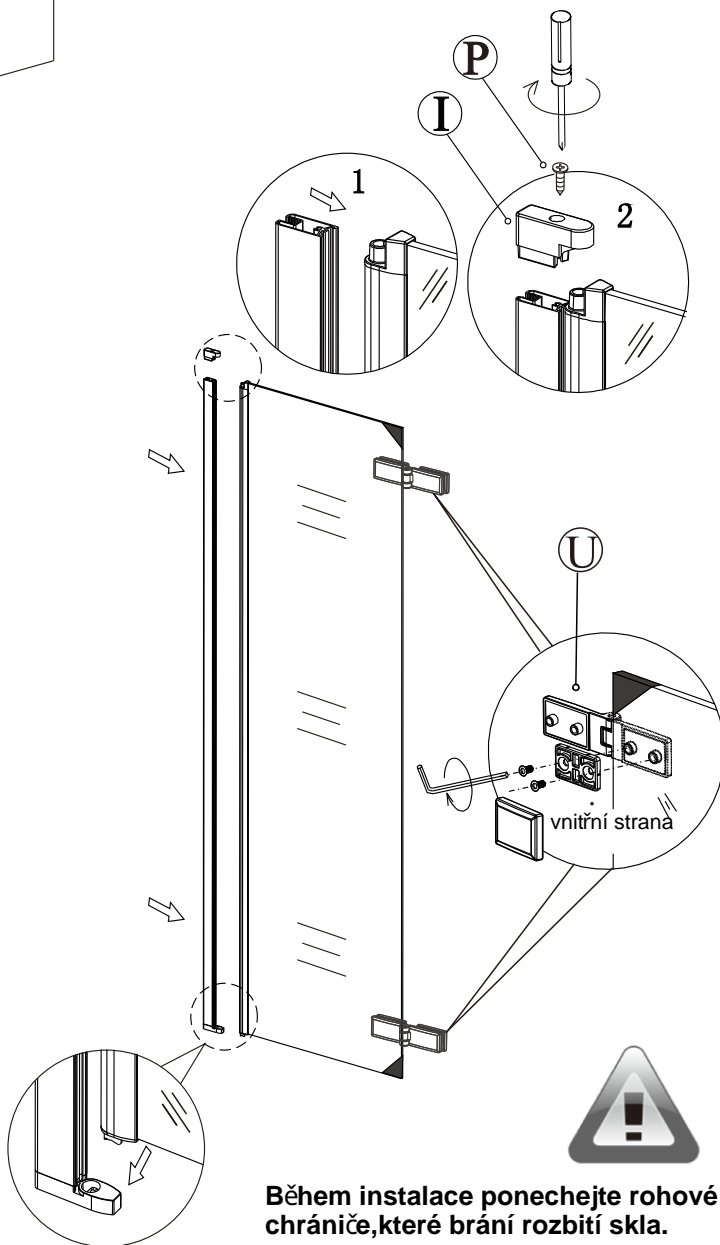

sprchový kout MELODY B8

montážní návod

NÁŘADÍ POTŘEBNÉ K MONTÁŽI

metr

gumové kladivo

plochý a křížový šroubovák

vodováha

silikonová pistole

tužka

2.5mm

vrtáčka

vrtáky

SEZNAM KOMPONENTŮ

Před montáží zkontrolujte všechny díly a součásti

UPOZORNĚNÍ: montáž musí provádět dvě osoby

1

nástěnnou lištu upevněte 9 mm od hrany sprchového koutu nebo vaničky

**2****3**

Během instalace ponechtejte rohové chrániče, které brání rozbití skla.

4

5

6

7

8