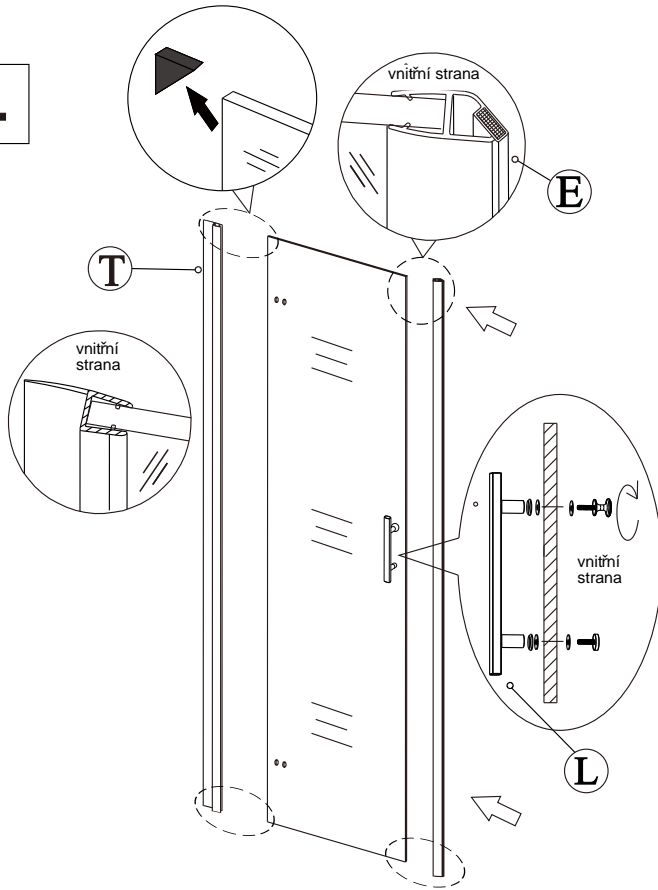

sprchový kout MELODY B8

montážní návod

NÁŘADÍ POTŘEBNÉ K MONTÁŽI

metr

gumové kladivo

plochý a křížový šroubovák

vodováha

silikonová pistole

tužka

2.5mm

vrtáčka

vrtáky

SEZNAM KOMPONENTŮ

Před montáží zkontrolujte všechny díly a součásti

UPOZORNĚNÍ: montáž musí provádět dvě osoby

1

nástěnnou lištu upevněte 9 mm od hrany sprchového koutu nebo vaničky

**2****3**

Během instalace ponechtejte rohové chrániče, které brání rozbití skla.

4

5

6

7

8