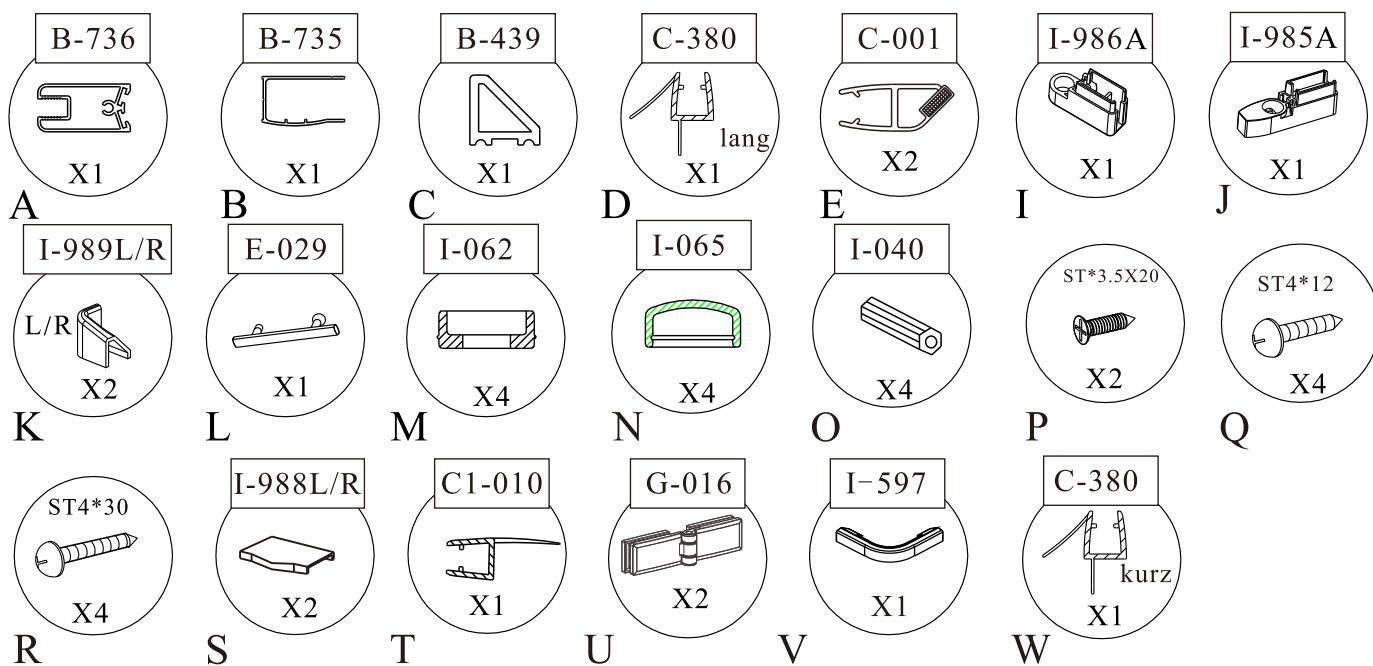

sprchový kout MELODY B8

montážní návod

NÁŘADÍ POTŘEBNÉ K MONTÁŽI

metr

gumové kladivo

plochý a křížový šroubovák

vodováha

silikonová pistole

tužka

2.5mm

vrtáčka

vrtáky

SEZNAM KOMPONENTŮ

Před montáží zkontrolujte všechny díly a součásti

UPOZORNĚNÍ: montáž musí provádět dvě osoby

1

nástěnnou lištu upevněte 9 mm od hrany sprchového koutu nebo vaničky

**2****3**

Během instalace ponechtejte rohové chrániče, které brání rozbití skla.

4

5

6

7

8

15

Silikon je nutné aplikovat mezi veškeré spoje a nechat 24 hodin vytvrdnout.

16**B. s bočním panelem****17****18**

Silikon je nutné aplikovat mezi veškeré spoje z venkovní strany a nechat 24 hodin vytvrdnout.