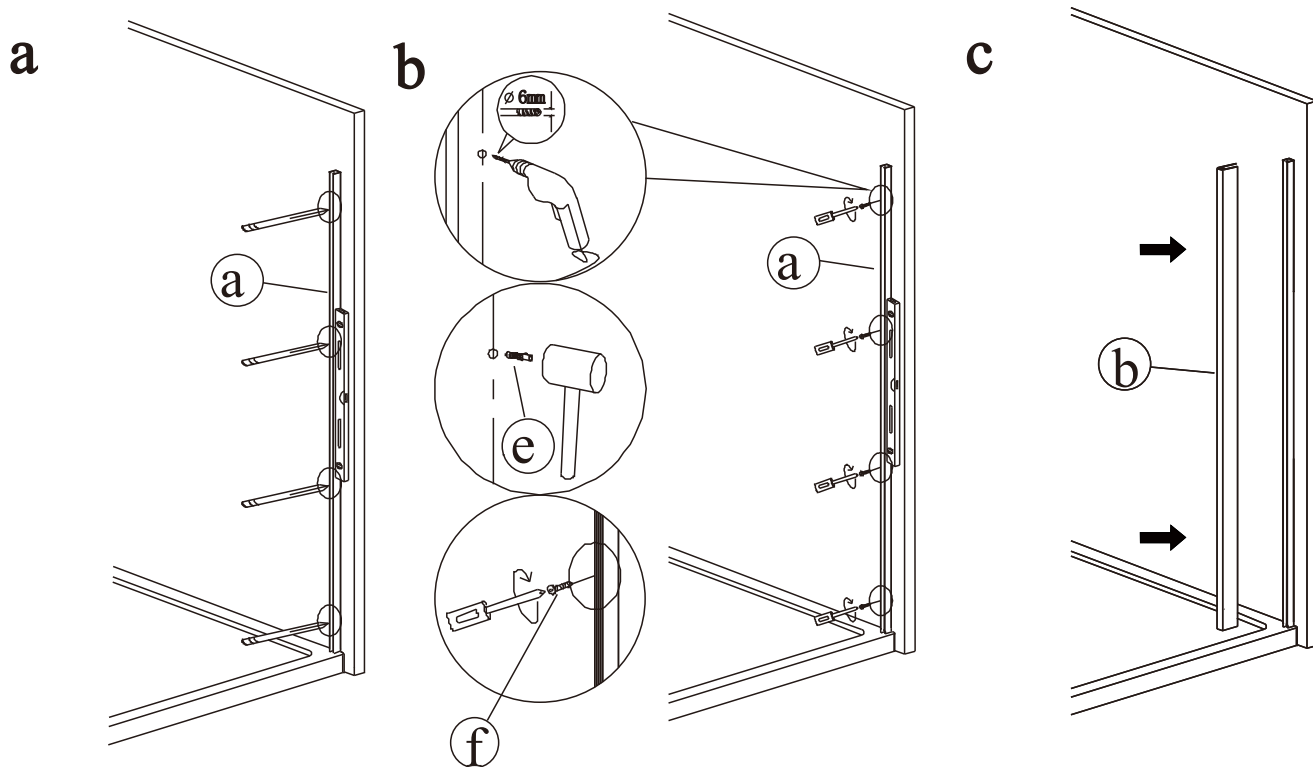

nástěnnou lištu upevněte 9 mm od hrany sprchového koutu nebo vaničky

**2****3**

Během instalace ponechtejte rohové chrániče, které brání rozbití skla.

4

5

6

7

8

9

10

11

12

Silikon je nutné aplikovat mezi veškeré spoje z venkovní strany a nechat 24 hodin vytvrdnout.

13

A. Dvojité vnější dveře

14