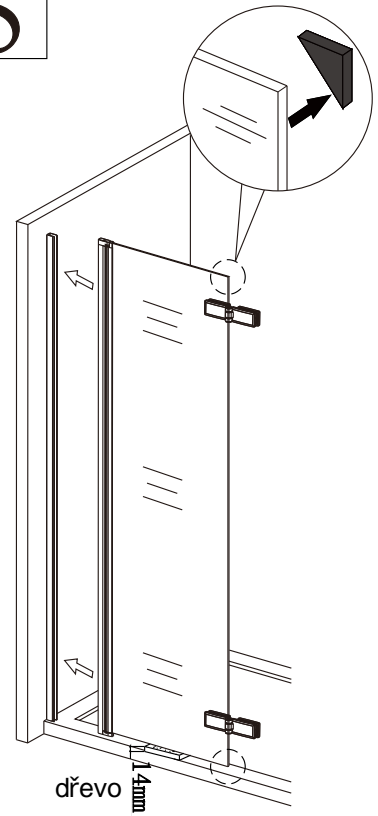

tužka

2.5mm

vrtáčka

vrtáky

SEZNAM KOMPONENTŮ

Před montáží zkontrolujte všechny díly a součásti

UPOZORNĚNÍ: montáž musí provádět dvě osoby

1

nástěnnou lištu upevněte 9 mm od hrany sprchového koutu nebo vaničky

**2****3**

Během instalace ponechtejte rohové chrániče, které brání rozbití skla.

4

5

6

7

8

9

10

11

12

Silikon je nutné aplikovat mezi veškeré spoje z venkovní strany a nechat 24 hodin vytvrdnout.

13

A. Dvojité vnější dveře

14