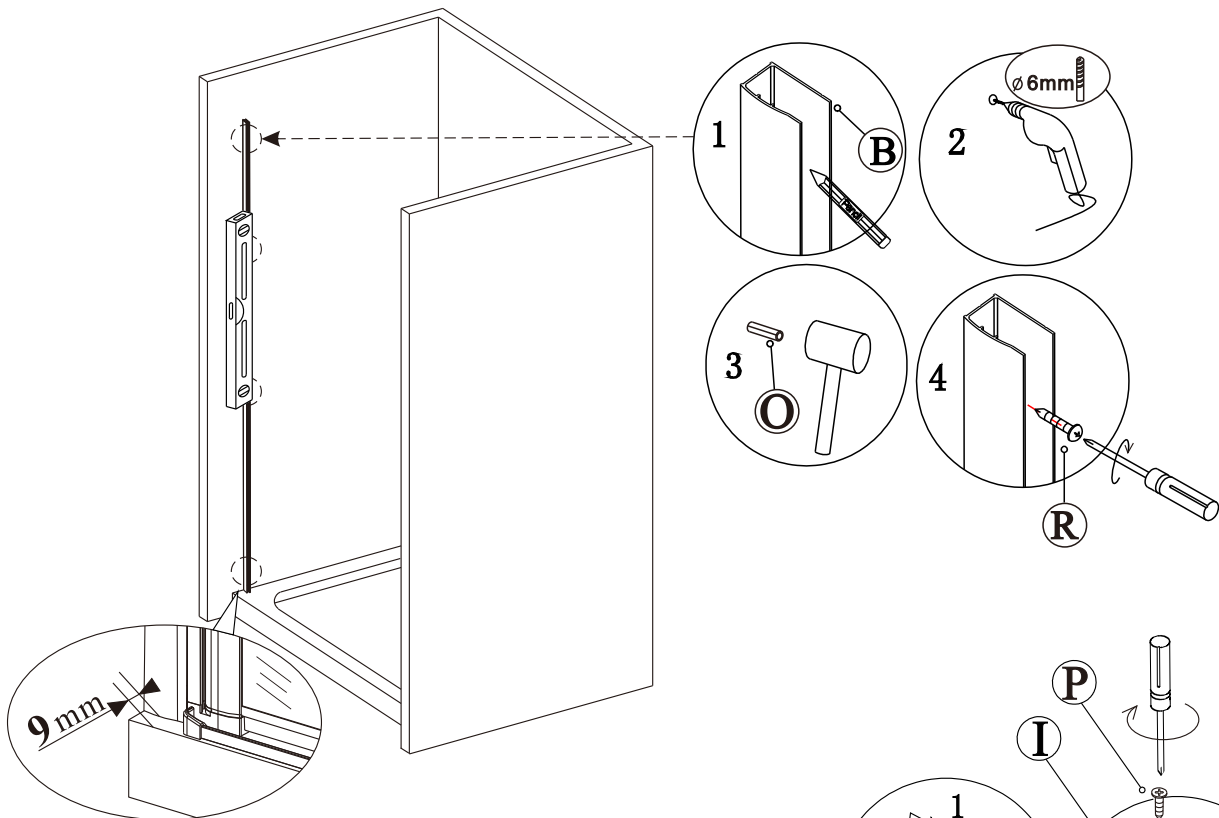

sprchový kout MELODY B8

montážní návod

NÁŘADÍ POTŘEBNÉ K MONTÁŽI

metr

gumové kladivo

plochý a křížový šroubovák

vodováha

silikonová pistole

tužka

2.5mm

vrtáčka

vrtáky

SEZNAM KOMPONENTŮ

Před montáží zkontrolujte všechny díly a součásti

UPOZORNĚNÍ: montáž musí provádět dvě osoby

1

nástěnnou lištu upevněte 9 mm od hrany sprchového koutu nebo vaničky

**2****3**

Během instalace ponechtejte rohové chrániče, které brání rozbití skla.

4

5

6

7

8