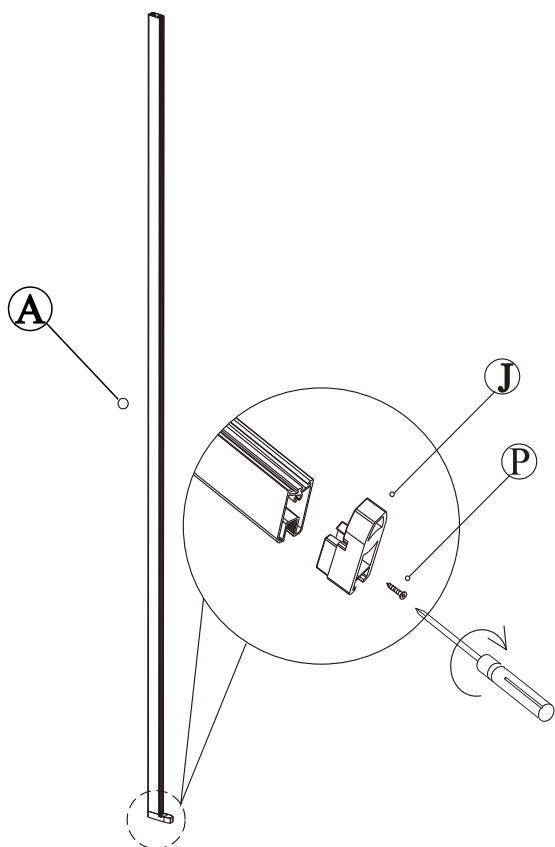

sprchový kout MELODY B8

montážní návod

NÁŘADÍ POTŘEBNÉ K MONTÁŽI

metr

gumové kladivo

plochý a křížový šroubovák

vodováha

silikonová pistole

tužka

2.5mm

vrtáčka

vrtáky

SEZNAM KOMPONENTŮ

Před montáží zkontrolujte všechny díly a součásti

UPOZORNĚNÍ: montáž musí provádět dvě osoby

1

nástěnnou lištu upevněte 9 mm od hrany sprchového koutu nebo vaničky

**2****3**

Během instalace ponechtejte rohové chrániče, které brání rozbití skla.

4

5

6

7

8