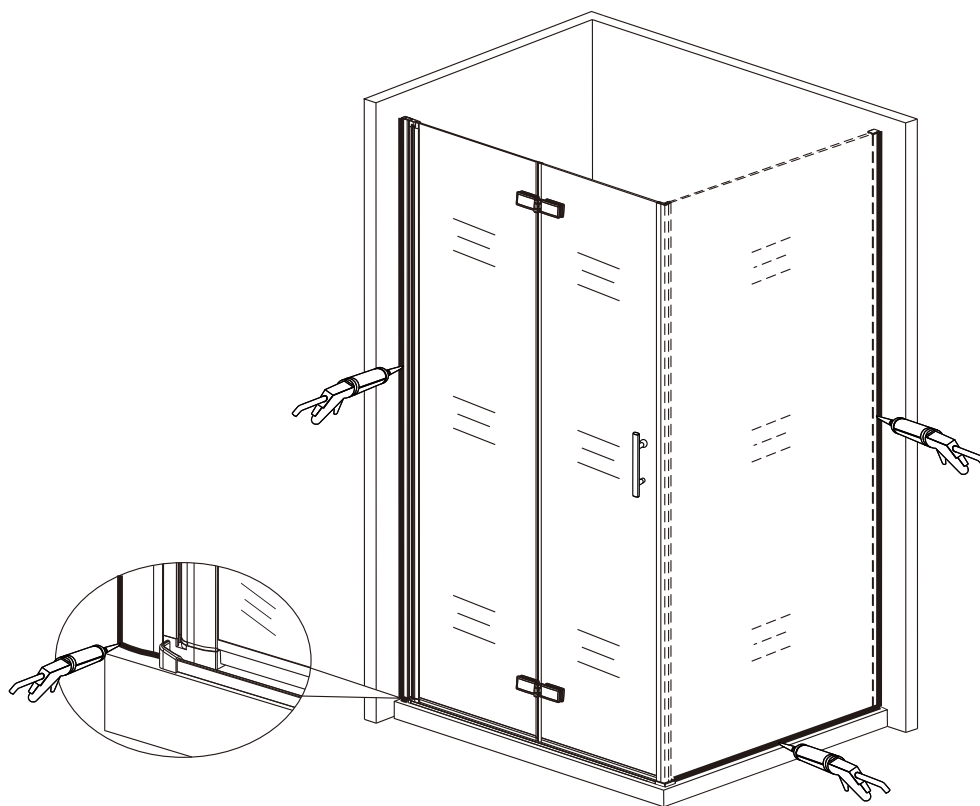

16

B. s bočním panelem

17

18

Silikon je nutné aplikovat mezi veškeré spoje z venkovní strany a nechat 24 hodin vytvrdnout.