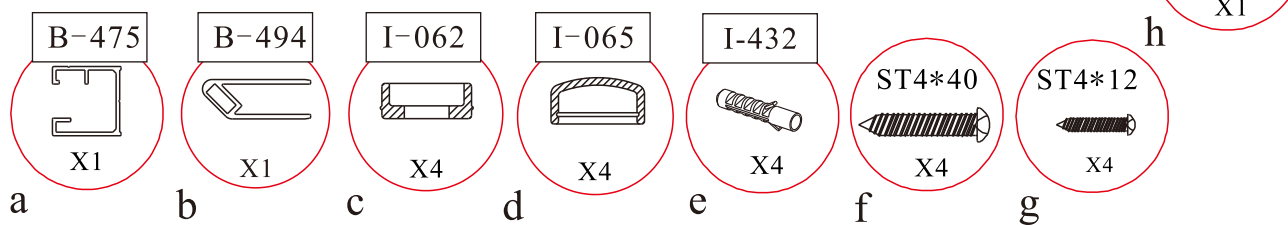

tužka

2.5mm

vrtáčka

vrtáky

SEZNAM KOMPONENTŮ

Před montáží zkontrolujte všechny díly a součásti

UPOZORNĚNÍ: montáž musí provádět dvě osoby

1

nástěnnou lištu upevněte 9 mm od hrany sprchového koutu nebo vaničky

**2****3**

Během instalace ponechtejte rohové chrániče, které brání rozbití skla.

4

5

6

7

8