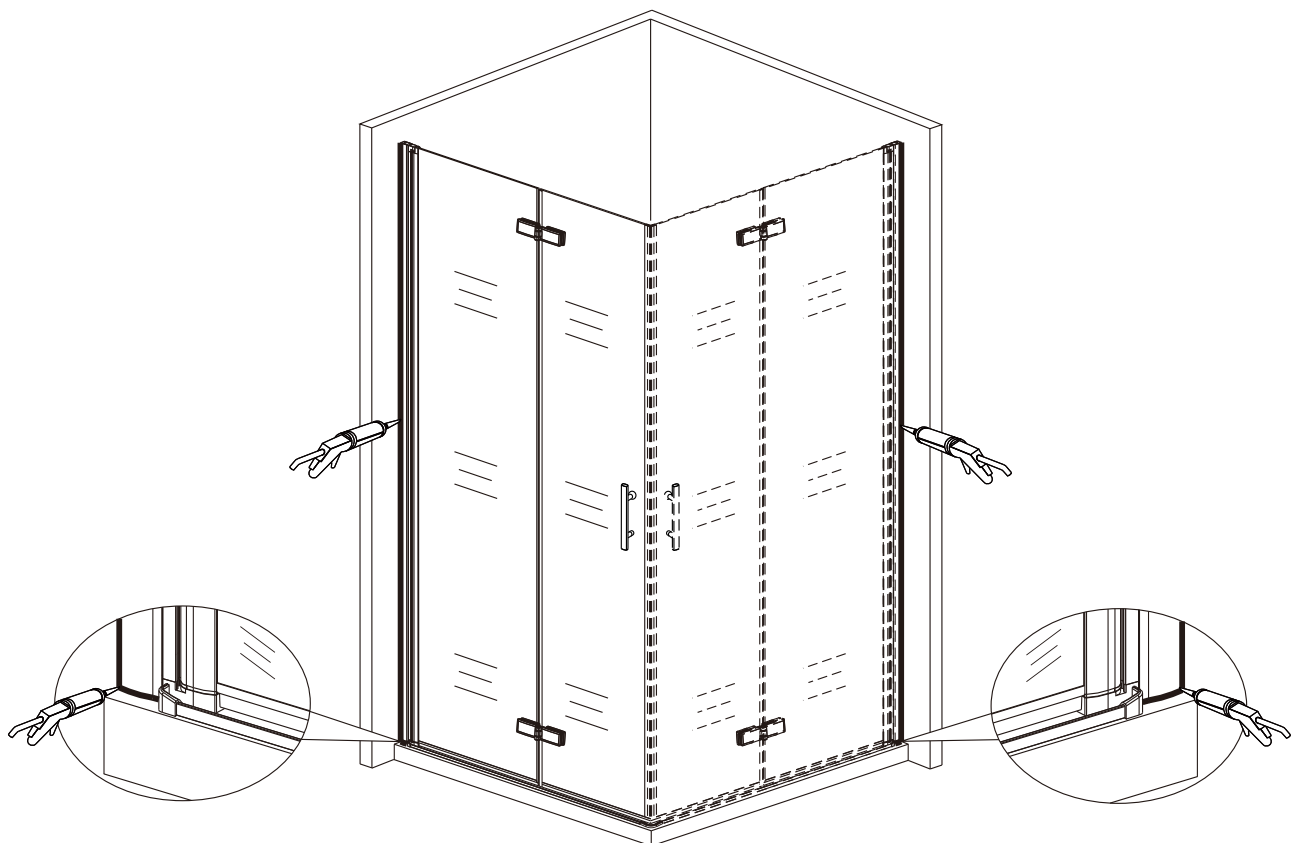

14

15

Silikon je nutné aplikovat mezi veškeré spoje a nechat 24 hodin vytvrdnout.