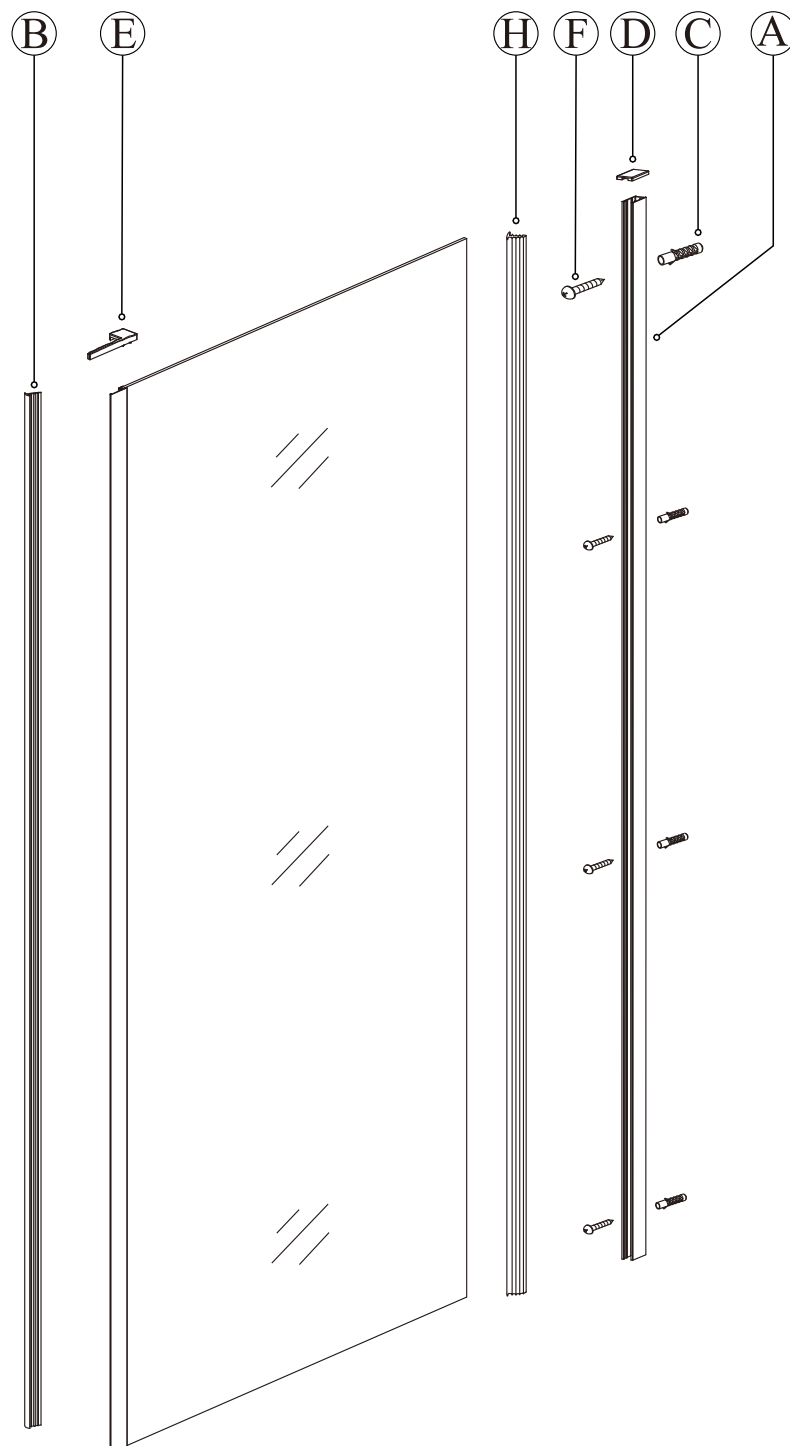

sprchový kout SYMPHONY

montážní návod

NÁŘADÍ POTŘEBNÉ K MONTÁŽI

tužka

(ϕ 6, ϕ 3, 2) vrtáky

silikonová pistole

plochý a křížový šroubovák

metr

vodováha

vrtačka

gumové kladivo

SEZNAM KOMPONENTŮ

používá se u skleněné výplně 5mm

používá se u skleněné výplně 6mm

Před montáží zkontrolujte všechny díly a součásti

UPOZORNĚNÍ: Montáž musí provádět dvě osoby

1

2

3

Během instalace ponechejte
rohové chrániče, které brání rozbítí skla.

4

5

Silikon je nutné aplikovat mezi veškeré spoje z venkovní strany a nechat 24 hodin vytvrdnout.

ÚDRŽBA: