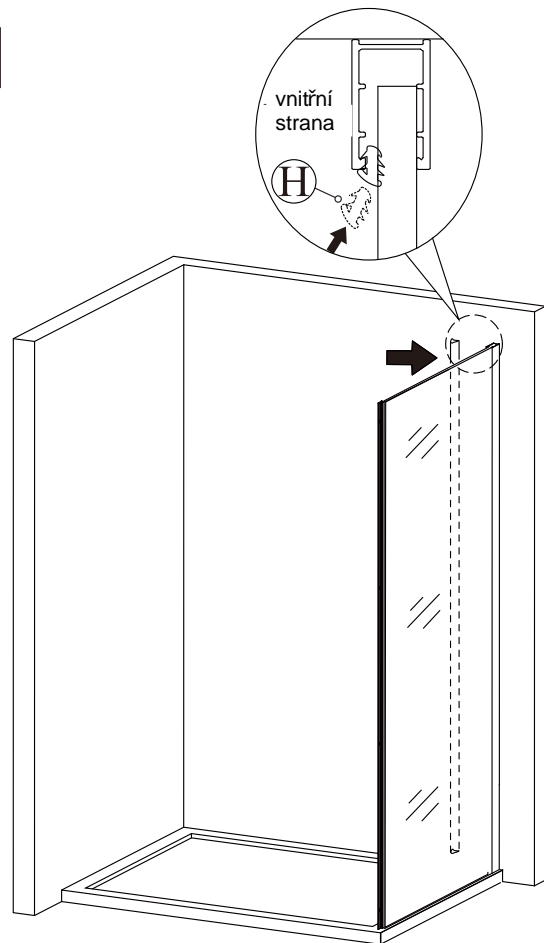

sprchový kout SYMPHONY

montážní návod

NÁŘADÍ POTŘEBNÉ K MONTÁŽI

tužka

(ϕ 6, ϕ 3, 2) vrtáky

silikonová pistole

plochý a křížový šroubovák

metr

vodováha

vrtačka

gumové kladivo

SEZNAM KOMPONENTŮ

používá se u skleněné výplně 5mm

používá se u skleněné výplně 6mm

Před montáží zkontrolujte všechny díly a součásti

UPOZORNĚNÍ: Montáž musí provádět dvě osoby

1

2

3

Během instalace ponechejte
rohové chrániče, které brání rozbítí skla.

4

5

Silikon je nutné aplikovat mezi veškeré spoje z venkovní strany a nechat 24 hodin vytvrdnout.

ÚDRŽBA: