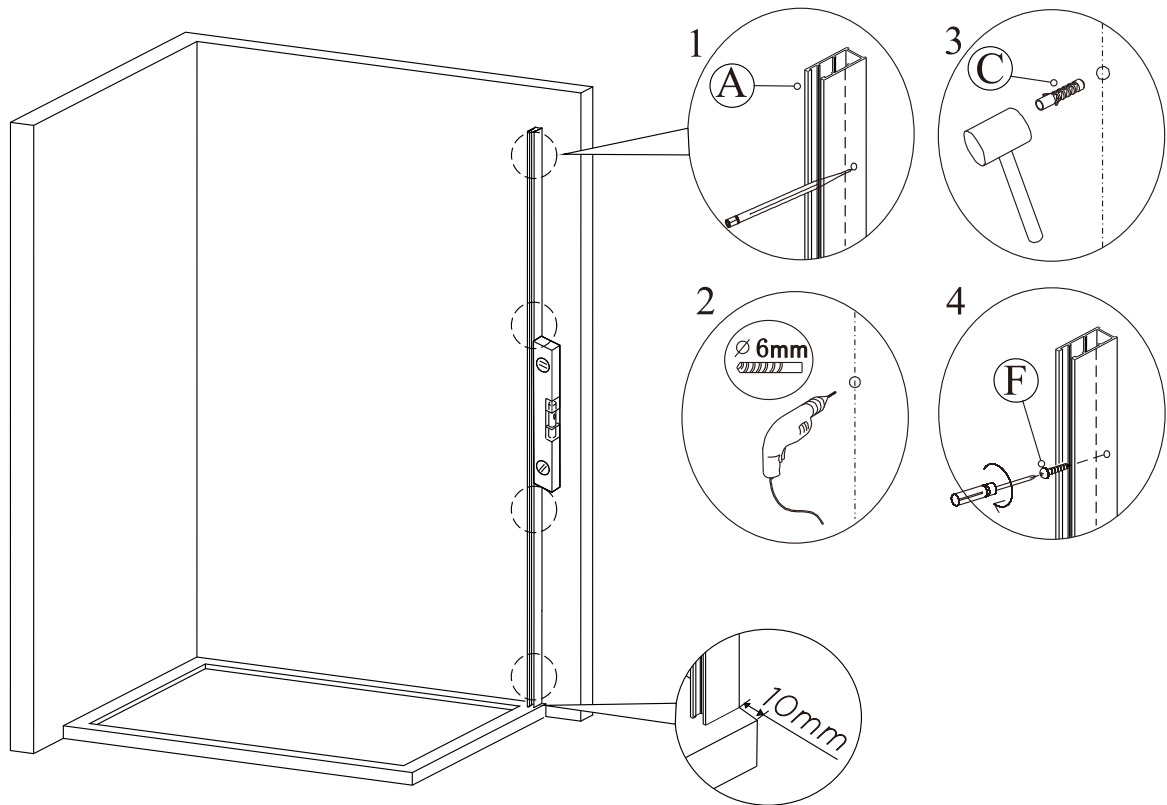

sprchový kout SYMPHONY

montážní návod

NÁŘADÍ POTŘEBNÉ K MONTÁŽI

tužka

(ϕ 6, ϕ 3, 2) vrtáky

silikonová pistole

plochý a křížový šroubovák

metr

vodováha

vrtačka

gumové kladivo

SEZNAM KOMPONENTŮ

používá se u skleněné výplně 5mm

používá se u skleněné výplně 6mm

Před montáží zkontrolujte všechny díly a součásti

UPOZORNĚNÍ: Montáž musí provádět dvě osoby

1

2

3

Během instalace ponechejte
rohové chrániče, které brání rozbítí skla.

4

5

Silikon je nutné aplikovat mezi veškeré spoje z venkovní strany a nechat 24 hodin vytvrdnout.

ÚDRŽBA: