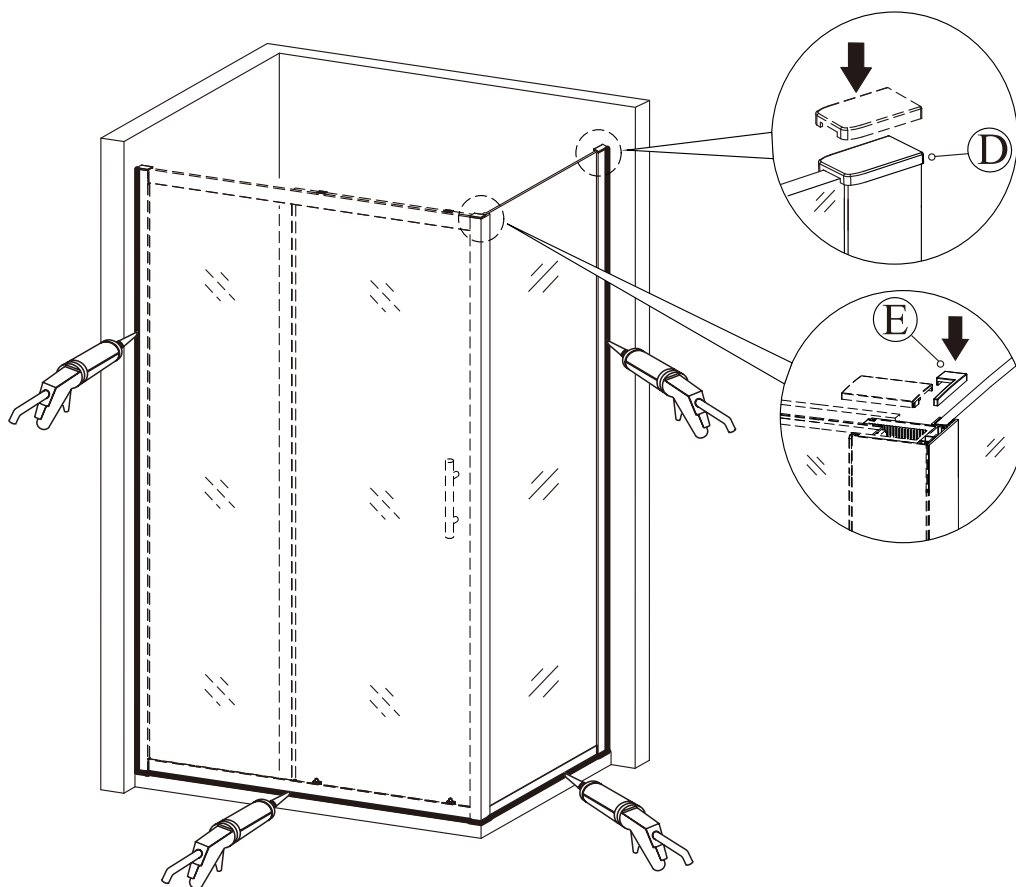

vodováha

vrtačka

gumové kladivo

SEZNAM KOMPONENTŮ

používá se u skleněné výplně 5mm

používá se u skleněné výplně 6mm

Před montáží zkontrolujte všechny díly a součásti

UPOZORNĚNÍ: Montáž musí provádět dvě osoby

1

2

3

Během instalace ponechejte
rohové chrániče, které brání rozbítí skla.

4

5

Silikon je nutné aplikovat mezi veškeré spoje z venkovní strany a nechat 24 hodin vytvrdnout.

ÚDRŽBA: