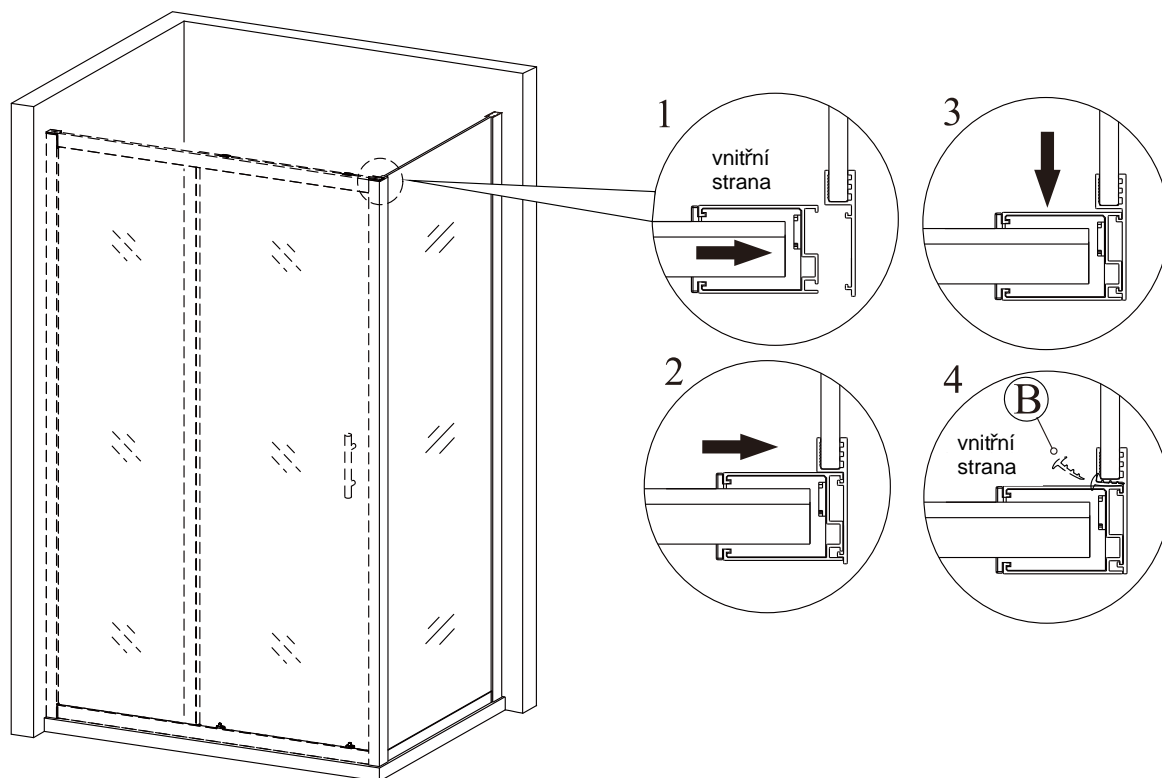

vodováha

vrtačka

gumové kladivo

SEZNAM KOMPONENTŮ

používá se u skleněné výplně 5mm

používá se u skleněné výplně 6mm

Před montáží zkontrolujte všechny díly a součásti

UPOZORNĚNÍ: Montáž musí provádět dvě osoby

1

2

3

Během instalace ponechejte
rohové chrániče, které brání rozbítí skla.

4

5

Silikon je nutné aplikovat mezi veškeré spoje z venkovní strany a nechat 24 hodin vytvrdnout.

ÚDRŽBA: