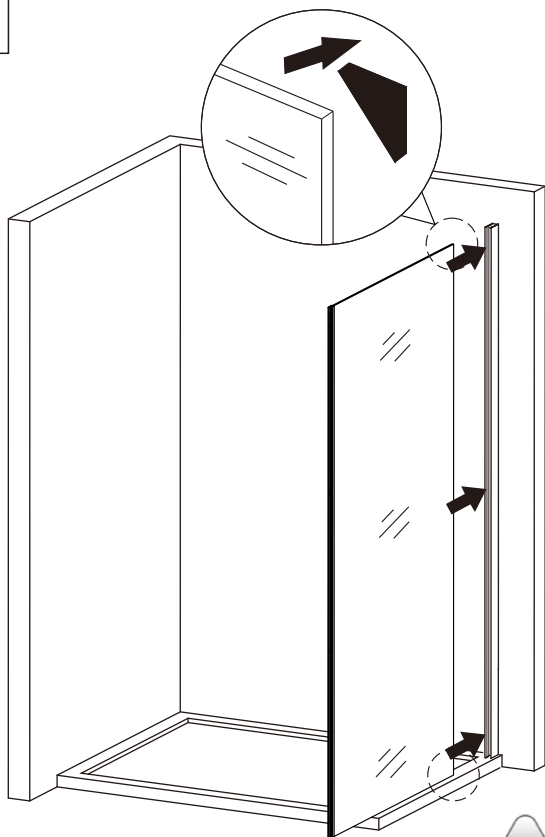

sprchový kout SYMPHONY

montážní návod

NÁŘADÍ POTŘEBNÉ K MONTÁŽI

tužka

(ϕ 6, ϕ 3, 2) vrtáky

silikonová pistole

plochý a křížový šroubovák

metr

vodováha

vrtačka

gumové kladivo

SEZNAM KOMPONENTŮ

používá se u skleněné výplně 5mm

používá se u skleněné výplně 6mm

Před montáží zkontrolujte všechny díly a součásti

UPOZORNĚNÍ: Montáž musí provádět dvě osoby

1

2

3

Během instalace ponechejte
rohové chrániče, které brání rozbítí skla.

4

5

Silikon je nutné aplikovat mezi veškeré spoje z venkovní strany a nechat 24 hodin vytvrdnout.

ÚDRŽBA: