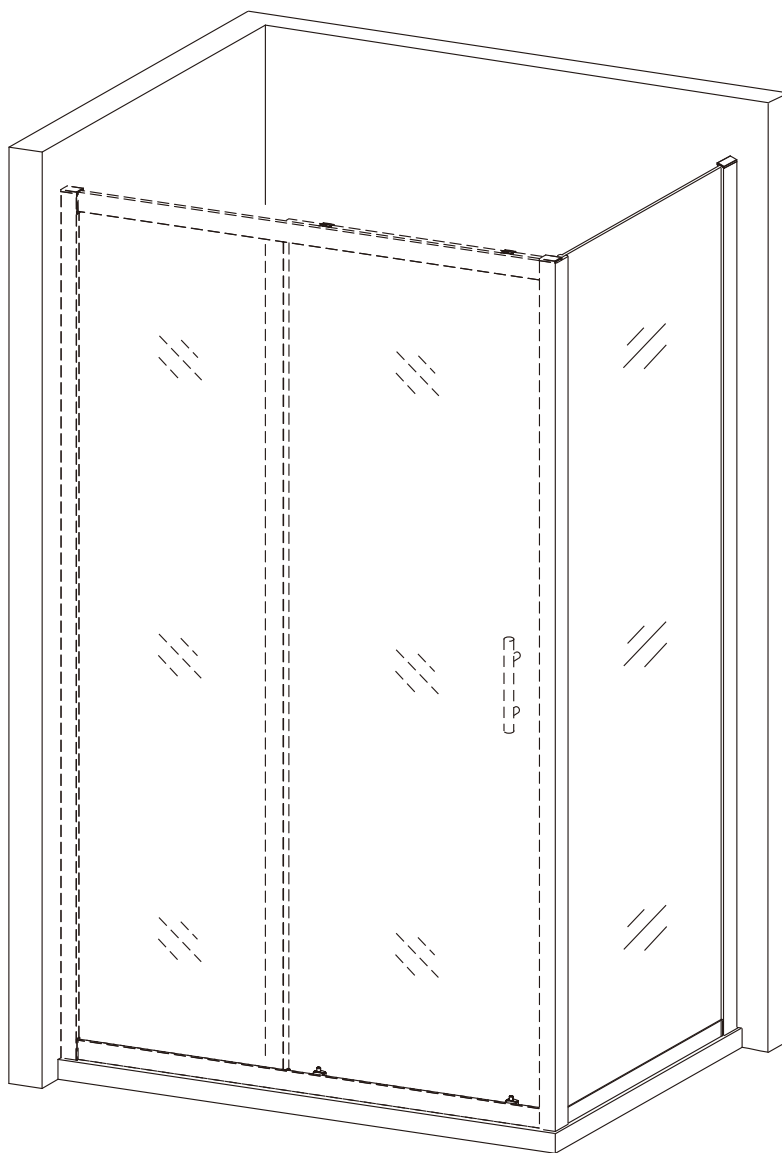

sprchový kout SYMPHONY

montážní návod

NÁŘADÍ POTŘEBNÉ K MONTÁŽI

tužka

(ϕ 6, ϕ 3, 2) vrtáky

silikonová pistole

plochý a křížový šroubovák

metr

vodováha

vrtačka

gumové kladivo

SEZNAM KOMPONENTŮ

používá se u skleněné výplně 5mm

používá se u skleněné výplně 6mm

Před montáží zkontrolujte všechny díly a součásti

UPOZORNĚNÍ: Montáž musí provádět dvě osoby