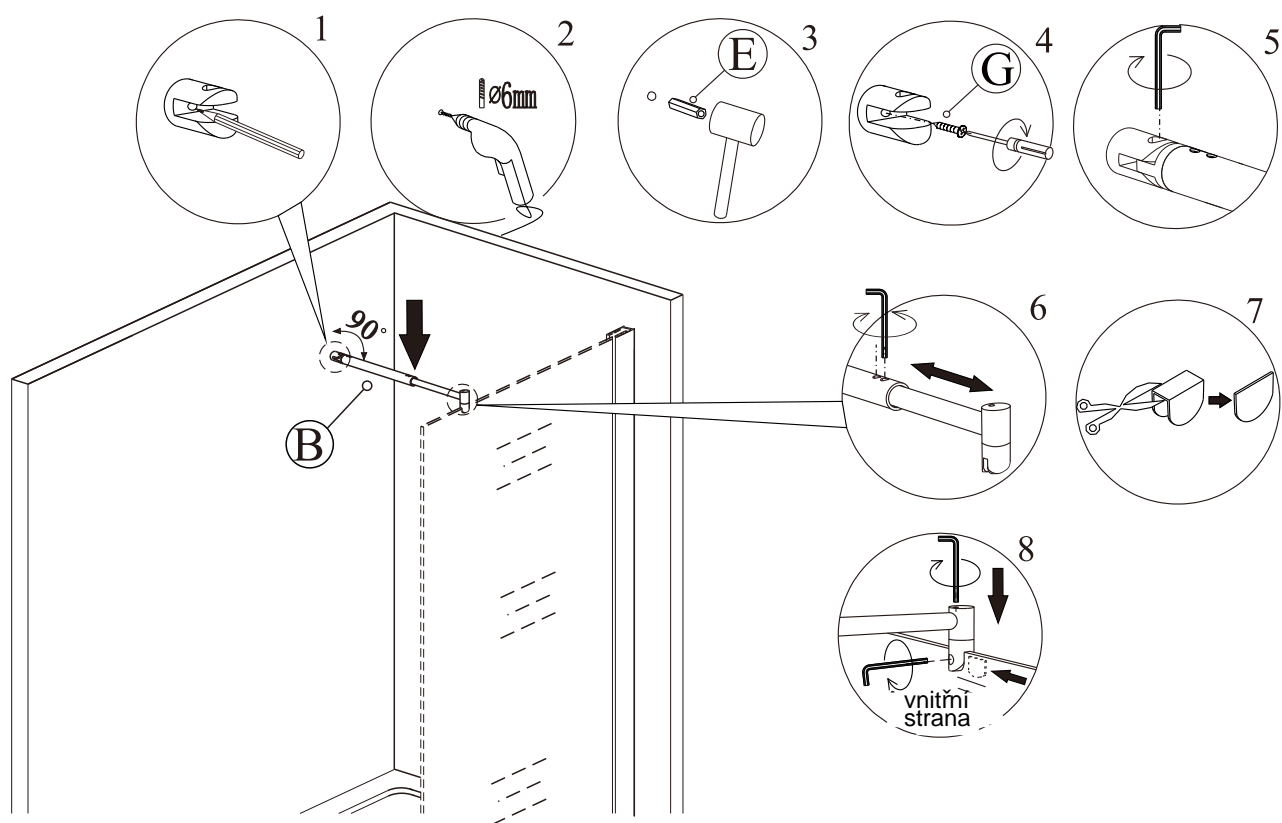

7

pro skleněné tabule o síle 10 mm