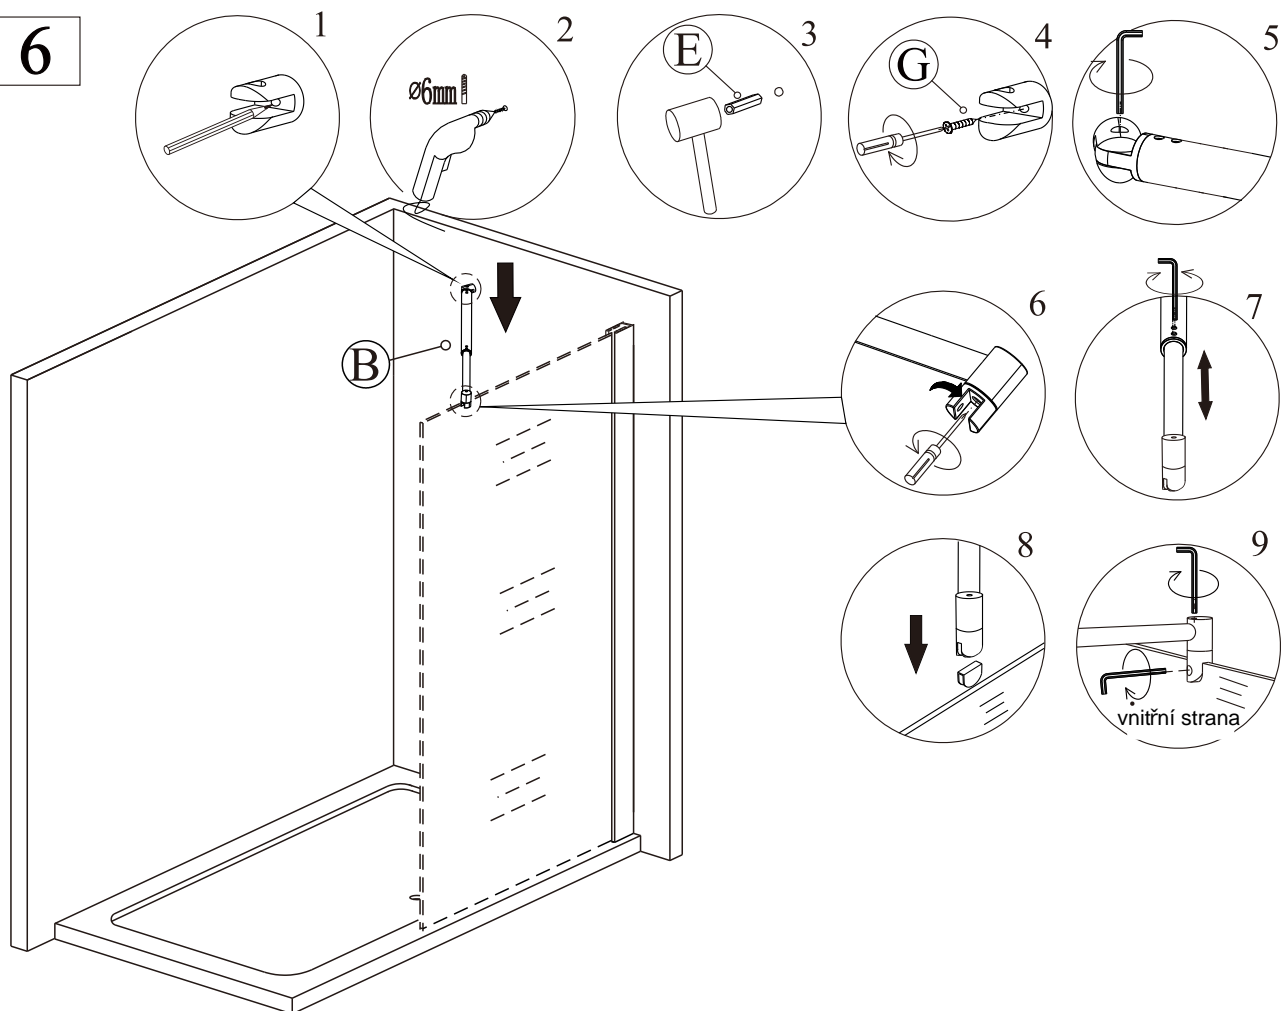

6

7

pro skleněné tabule o síle 10 mm