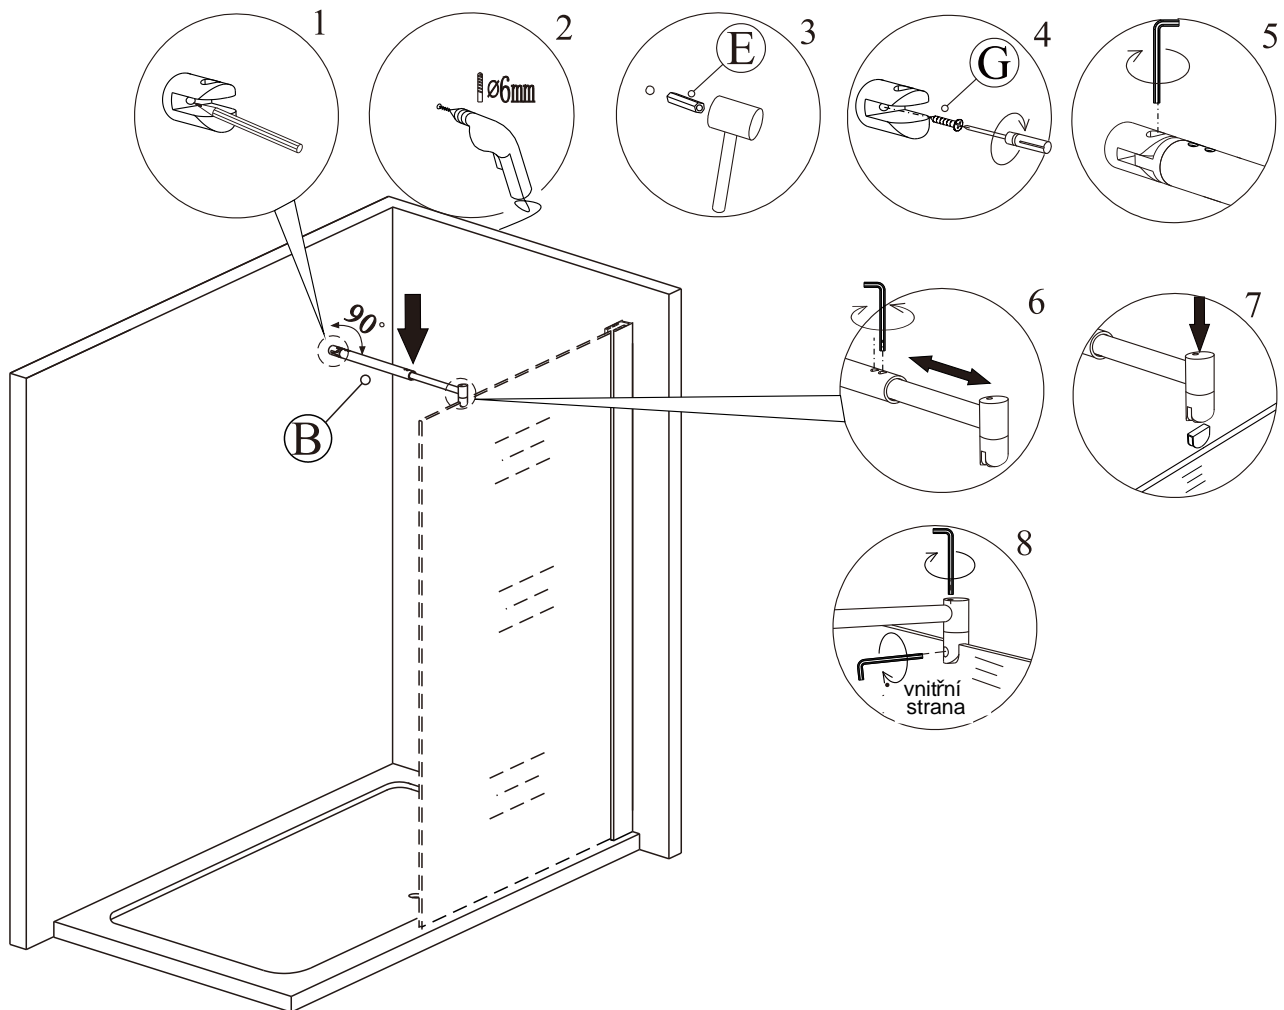

## SEZNAM KOMPONENTŮ

Před montáží zkontrolujte všechny díly a součásti

1

2

3

4

5

pro skleněné tabule o síle 6-8 mm