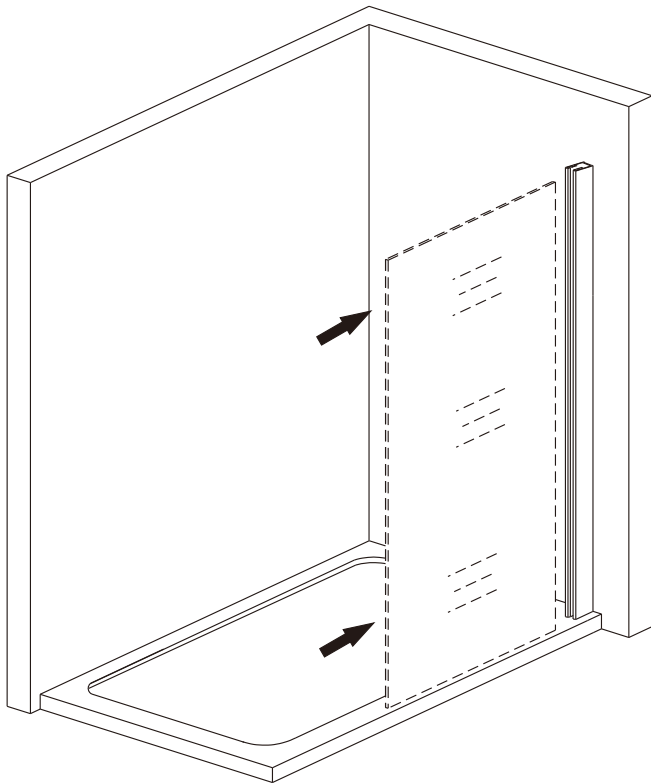

## SEZNAM KOMPONENTŮ

Před montáží zkontrolujte všechny díly a součásti

1

2

3

4

5

pro skleněné tabule o síle 6-8 mm