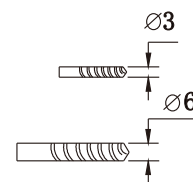

## NÁŘADÍ POTŘEBNÉ K MONTÁŽI

metr

gumové kladívko

plochý a křížový  
šroubovák

silikonová pistole

vodováha

vrtačka

tužka

## SEZNAM KOMPONENTŮ

Před montáží zkontrolujte všechny díly a součásti

1

2

3

4

5

pro skleněné tabule o síle 6-8 mm